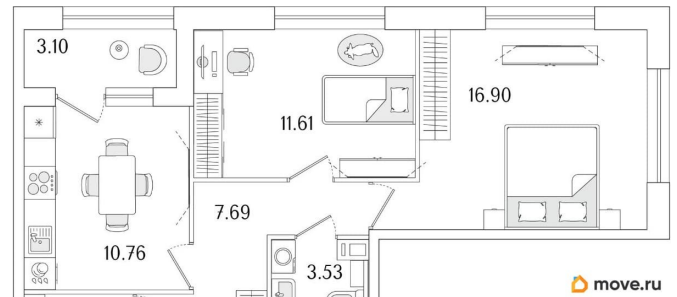

Квартира

Количество комнат

2

Высота потолков

2.74 м

Общая площадь

53.82 м²

Этаж

5/15