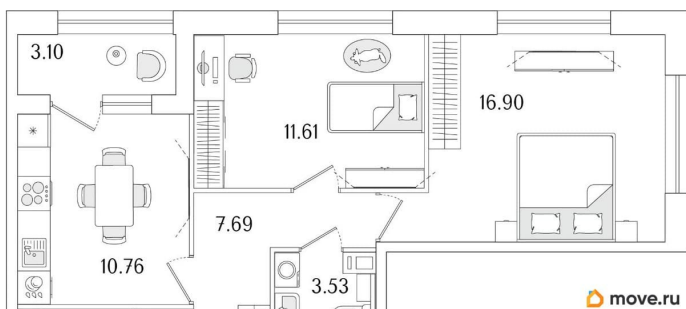

кв.м., на 5 этаже. Новый жилой комплекс «Аурум» от застройщика «РосСтройИнвест» расположен по адресу: г. Санкт-Петербург, Кондратьевский проспект