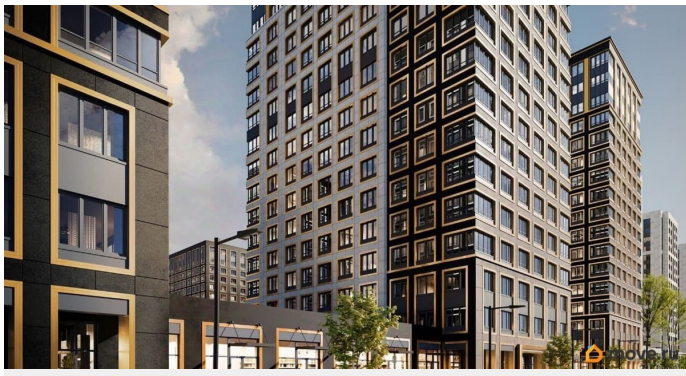

## Описание

Продаётся 2-комнатная квартира в строящемся доме (Корпус 1 (секции 1, 2, 3)), срок сдачи: I-кв. 2029, общей площадью 53.82

кв.м., на 5 этаже. Новый жилой комплекс «Аурум» от застройщика «РосСтройИнвест» расположен по адресу: г. Санкт-Петербург, Кондратьевский проспект