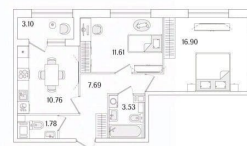

19 115 013 ₹

Округ

[СПБ, Калининский район](#)

для заметок

Квартира

Количество комнат

2

Высота потолков

3 м

Жилая площадь

28.5 м²

Площадь кухни

10.8 м²

Общая площадь

53.82 м²

Этаж

2/17

Детали объекта

Тип сделки

Продам

Раздел

[Квартиры](#)

Тип санузла

совмещенный

Ремонт

с отделкой

Квартира в новостройке

АУРУМ

move.ru