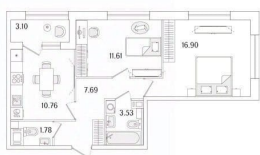

проспекту Маршала Блюхера, Кондратьевскому, Пискаревскому и Полюстровскому проспектам. Около 15-20 минут на транспорте — и вы на станциях метро «Лесная» и «Площадь Ленина». В будущем запланировано строительство новых объектов, улучшающих транспортную доступность: трасса «М-7» с путепроводом, продление улицы Арсенальной, Арсенальный мост и тоннель под железнодорожными путями. Также планируется создание новых станций метро — Арсенальная, Площадь Калинина и Полюстровский проспект-1, что расширит возможности передвижения по городу.

АУРУМ

move.ru