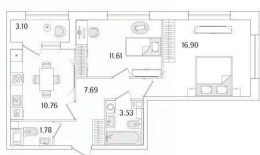

проспекту Маршала Блюхера, Кондратьевскому, Пискаревскому и Полюстровскому проспектам. Около 15-20 минут на транспорте — и вы на станциях метро «Лесная» и «Площадь Ленина». В будущем запланировано строительство новых объектов, улучшающих транспортную доступность: трасса «М-7» с путепроводом, продление улицы Арсенальной, Арсенальный мост и тоннель под железнодорожными путями. Также планируется создание новых станций метро — Арсенальная, Площадь Калинина и Полюстровский проспект-1, что расширит возможности передвижения по городу.

АУРУМ

move.ru