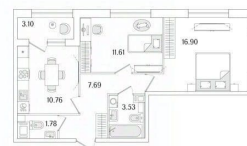

19 981 523 ₹

Округ

[СПБ, Калининский район](#)

для заметок

Квартира

Количество комнат

2

Высота потолков

3 м

Жилая площадь

28.5 м²

Площадь кухни

10.8 м²

Общая площадь

53.82 м²

Этаж

5/17

Детали объекта

Тип сделки

Продам

Раздел

[Квартиры](#)

Тип санузла

совмещенный

Ремонт

с отделкой

Квартира в новостройке

АУРУМ

move.ru