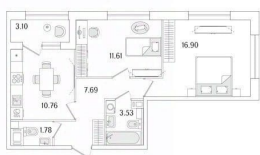

проспекту Маршала Блюхера, Кондратьевскому, Пискаревскому и Полюстровскому проспектам. Около 15-20 минут на транспорте — и вы на станциях метро «Лесная» и «Площадь Ленина». В будущем запланировано строительство новых объектов, улучшающих транспортную доступность: трасса «М-7» с путепроводом, продление улицы Арсенальной, Арсенальный мост и тоннель под железнодорожными путями. Также планируется создание новых станций метро — Арсенальная, Площадь Калинина и Полюстровский проспект-1, что расширит возможности передвижения по городу.

АУРУМ

move.ru