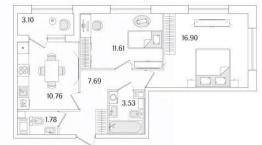

19 981 523 ₹

Округ

[СПБ, Калининский район](#)

для заметок

Квартира

Количество комнат

2

Высота потолков

3 м

Жилая площадь

28.5 м²

Площадь кухни

10.8 м²

Общая площадь

53.82 м²

Этаж

6/17

Детали объекта

Тип сделки

Продам

Раздел

[Квартиры](#)

Тип санузла

совмещенный

Ремонт

с отделкой

Квартира в новостройке

АУРУМ

move.ru