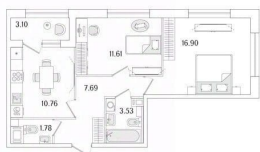

магистральям Калининского района:
проспекту Маршала Блюхера,
Кондратьевскому, Пискаревскому и
Полюстровскому проспектам. Около 15-20
минут на транспорте — и вы на станциях
метро «Лесная» и «Площадь Ленина». В
будущем запланировано строительство
новых объектов, улучшающих транспортную
доступность: трасса «М-7» с путепроводом,
продление улицы Арсенальной, Арсенальный
мост и тоннель под железнодорожными
путями. Также планируется создание новых
станций метро — Арсенальная, Площадь
Калинина и Полюстровский проспект-1, что
расширит возможности передвижения по
городу.

АУРУМ

move.ru