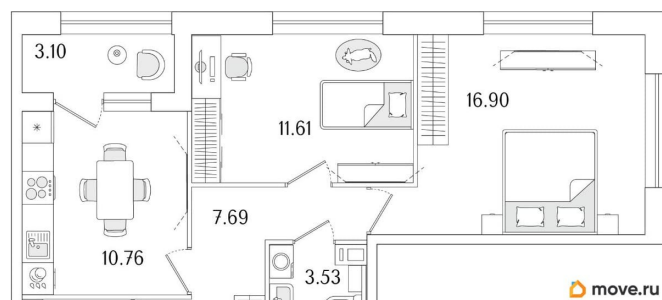

Количество комнат

2

Высота потолков

2.74 м

Общая площадь

53.82 м²

Этаж

11/15

1 квартал 2029 г.

лифт

Описание

Продаётся 2-комнатная квартира в строящемся доме (Корпус 1 (секции 1, 2, 3)), срок сдачи: I-кв. 2029, общей площадью 53.82

кв.м., на 11 этаже. Новый жилой комплекс «Аурум» от застройщика «РосСтройИнвест» расположен по адресу: г. Санкт-Петербург, Кондратьевский проспект