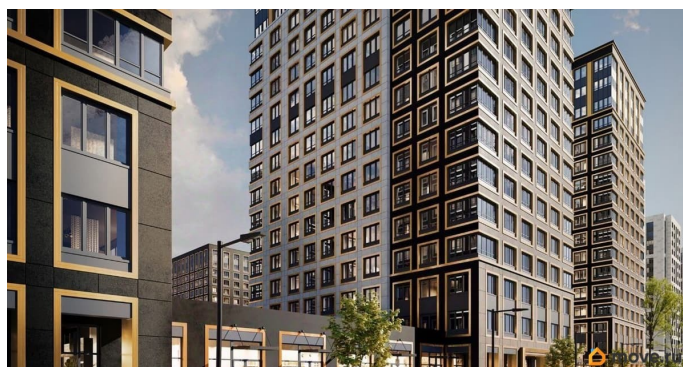

1 квартал 2029 г.

лифт

Описание

Продаётся 2-комнатная квартира в строящемся доме (Корпус 1 (секции 1, 2, 3)), срок сдачи: I-кв. 2029, общей площадью 53.82

кв.м., на 11 этаже. Новый жилой комплекс «Аурум» от застройщика «РосСтройИнвест» расположен по адресу: г. Санкт-Петербург, Кондратьевский проспект