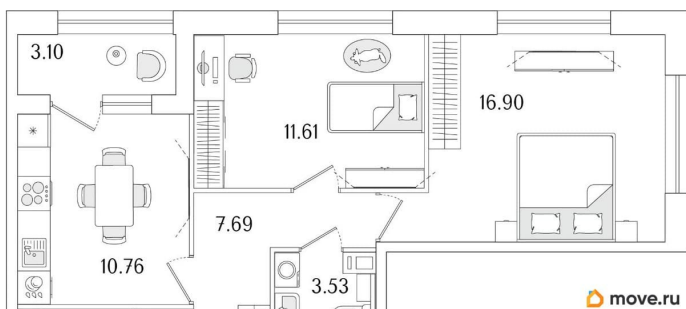

Количество комнат

2

Высота потолков

2.74 м

Общая площадь

53.82 м²

Этаж

11/15

1 квартал 2029 г.

лифт

Описание

Продаётся 2-комнатная квартира в строящемся доме (Корпус 1 (секции 1, 2, 3)), срок сдачи: I-кв. 2029, общей площадью 53.82

кв.м., на 11 этаже. Новый жилой комплекс «Аурум» от застройщика «РосСтройИнвест» расположен по адресу: г. Санкт-Петербург, Кондратьевский проспект