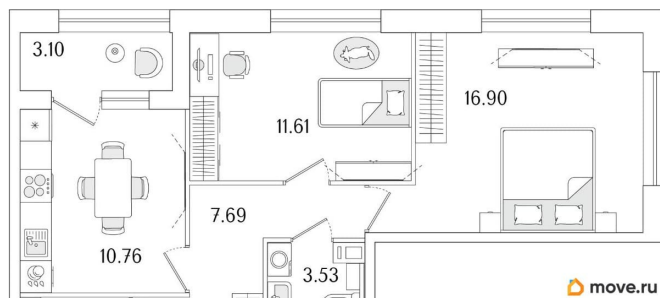

🕒 Создано: 17.04.2026 в 14:38

🔄 Обновлено: 17.04.2026 в 14:40

20 328 165 ₹

Округ

[СПБ, Калининский район](#)

Квартира

Количество комнат

2

Общая площадь

53.82 м²

Этаж

8/15

Детали объекта

Тип сделки

Продам

Раздел

[Квартиры](#)

Квартира в новостройке

да

Год сдачи

1 квартал 2029 г.

лифт

Описание

Продаётся 2-комнатная квартира в строящемся доме (Корпус 1 (секции 1, 2, 3)), срок сдачи: I-кв. 2029, общей площадью 53.82 кв.м., на 8 этаже. Новый жилой комплекс «Аурум» от застройщика «РосСтройИнвест» расположен по адресу: г. Санкт-Петербург,

<https://spb.move.ru/objects/9293673621>

**Отдел продаж, Бесплатная
консультация**

79810840047

для заметок