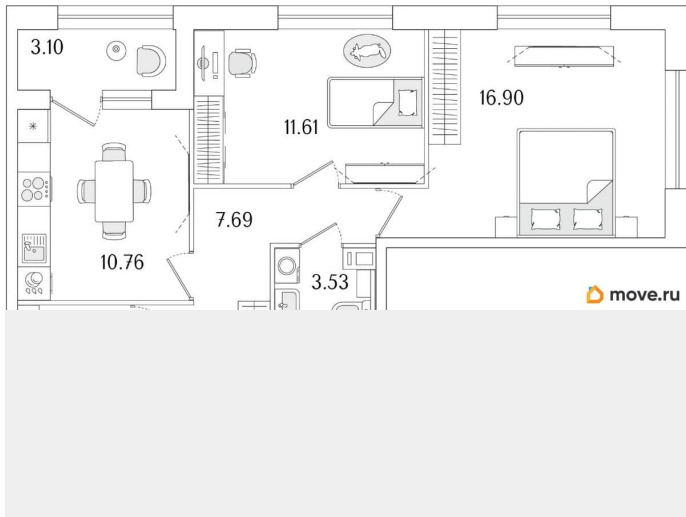

Кондратьевский проспект