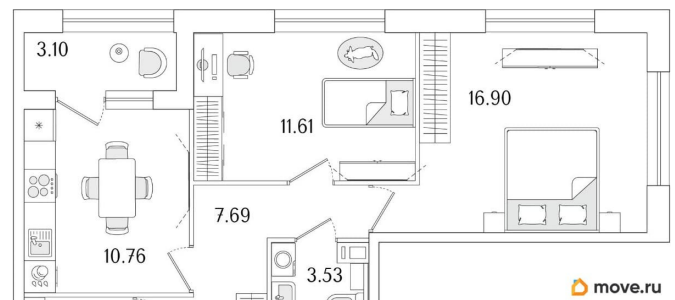

Количество комнат

2

Высота потолков

2.74 м

Общая площадь

53.82 м²

Этаж

14/15

1 квартал 2029 г.

лифт

Описание

Продаётся 2-комнатная квартира в строящемся доме (Корпус 1 (секции 1, 2, 3)), срок сдачи: I-кв. 2029, общей площадью 53.82

для заметок

кв.м., на 14 этаже. Новый жилой комплекс «Аурум» от застройщика «РосСтройИнвест» расположен по адресу: г. Санкт-Петербург, Кондратьевский проспект