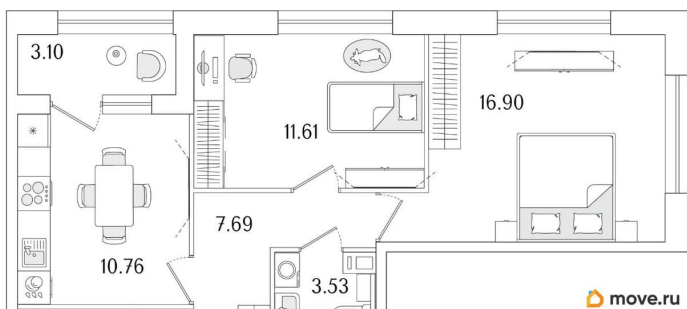

Количество комнат

2

Высота потолков

2.74 м

Общая площадь

53.82 м²

Этаж

14/15

1 квартал 2029 г.

лифт

Описание

Продаётся 2-комнатная квартира в строящемся доме (Корпус 1 (секции 1, 2, 3)), срок сдачи: I-кв. 2029, общей площадью 53.82

для заметок

кв.м., на 14 этаже. Новый жилой комплекс «Аурум» от застройщика «РосСтройИнвест» расположен по адресу: г. Санкт-Петербург, Кондратьевский проспект