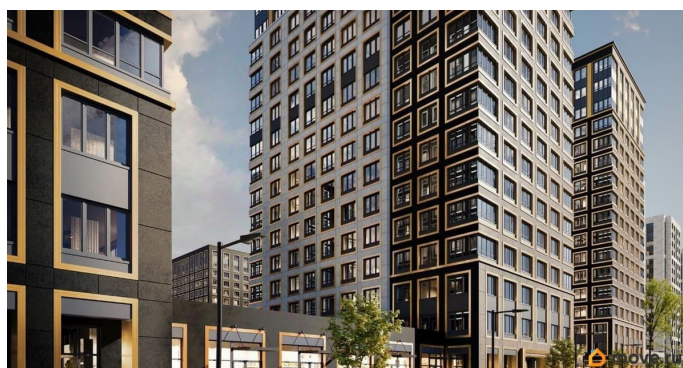

1 квартал 2029 г.

лифт

Описание

Продаётся 2-комнатная квартира в строящемся доме (Корпус 1 (секции 1, 2, 3)), срок сдачи: I-кв. 2029, общей площадью 53.82

для заметок

кв.м., на 14 этаже. Новый жилой комплекс «Аурум» от застройщика «РосСтройИнвест» расположен по адресу: г. Санкт-Петербург, Кондратьевский проспект