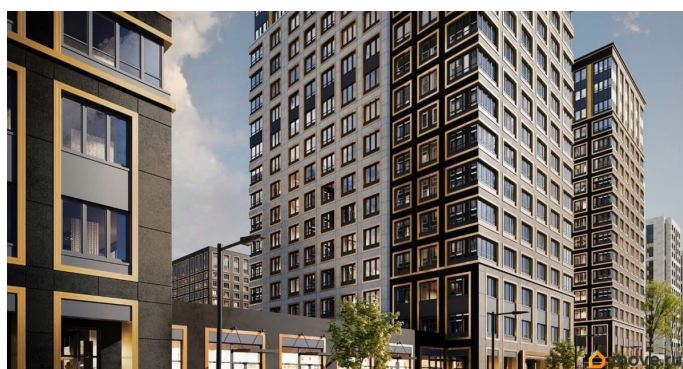

1 квартал 2029 г.

лифт

Описание

Продаётся 2-комнатная квартира в строящемся доме (Корпус 1 (секции 1, 2, 3)), срок сдачи: I-кв. 2029, общей площадью 53.82

кв.м., на 6 этаже. Новый жилой комплекс «Аурум» от застройщика «РосСтройИнвест» расположен по адресу: г. Санкт-Петербург, Кондратьевский проспект