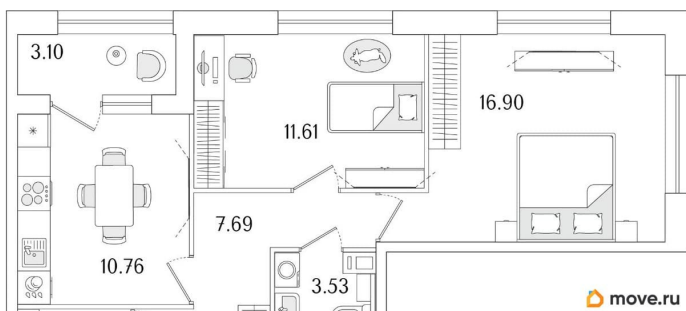

Количество комнат

2

Высота потолков

2.74 м

Общая площадь

53.82 м²

Этаж

6/15

1 квартал 2029 г.

лифт

Описание

Продаётся 2-комнатная квартира в строящемся доме (Корпус 1 (секции 1, 2, 3)), срок сдачи: I-кв. 2029, общей площадью 53.82

кв.м., на 6 этаже. Новый жилой комплекс «Аурум» от застройщика «РосСтройИнвест» расположен по адресу: г. Санкт-Петербург, Кондратьевский проспект