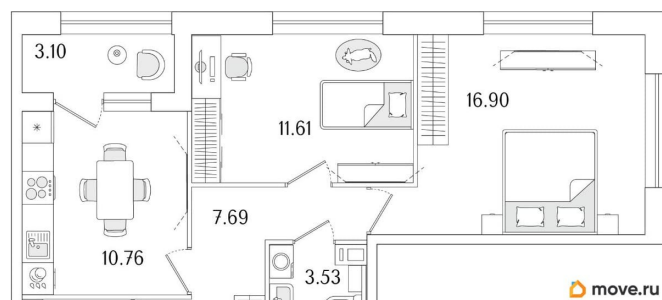

Количество комнат

2

Высота потолков

2.74 м

Общая площадь

53.82 м²

Этаж

6/15

1 квартал 2029 г.

лифт

Описание

Продаётся 2-комнатная квартира в строящемся доме (Корпус 1 (секции 1, 2, 3)), срок сдачи: I-кв. 2029, общей площадью 53.82

кв.м., на 6 этаже. Новый жилой комплекс «Аурум» от застройщика «РосСтройИнвест» расположен по адресу: г. Санкт-Петербург, Кондратьевский проспект