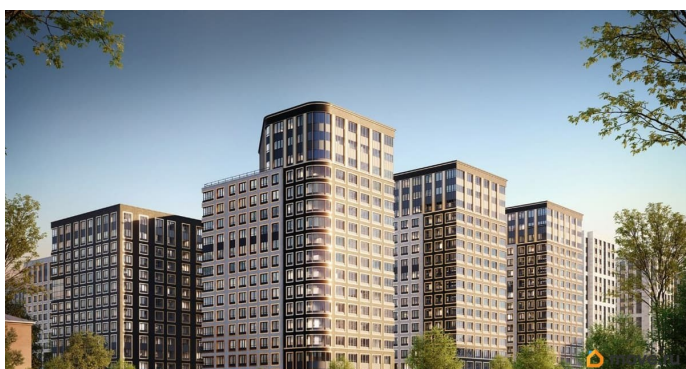

1 квартал 2029 г.

лифт

Описание

Продаётся 2-комнатная квартира в строящемся доме (Корпус 1 (секции 1, 2, 3)), срок сдачи: I-кв. 2029, общей площадью 53.82

кв.м., на 6 этаже. Новый жилой комплекс «Аурум» от застройщика «РосСтройИнвест» расположен по адресу: г. Санкт-Петербург, Кондратьевский проспект