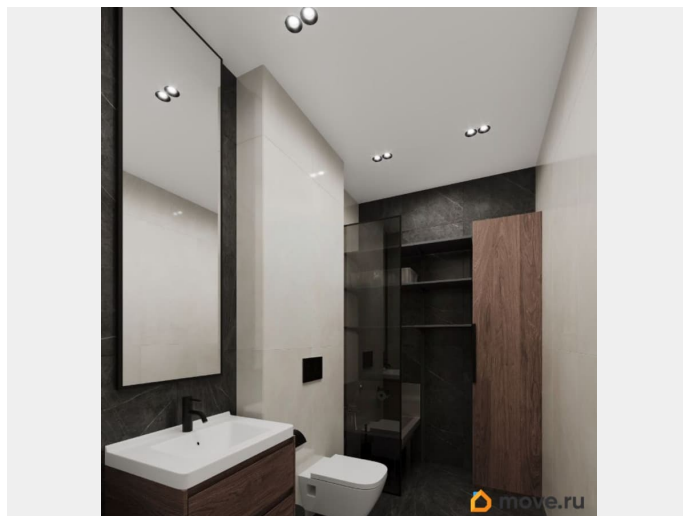

остекление с потрясающими видами на заказник, дизайнерские лобби и скоростные бесшумные лифты, дома 7-25 этажей с небольшим количеством соседей на этаже. Безопасность: территория квартала закрыта для посторонних и автомобилей. Доступ на территорию осуществляется по индивидуальным магнитным ключам. В квартале действуют современные системы видеонаблюдения. Паркинг: на территории предусмотрен многоуровневый паркинг, а так же гостевая парковка.