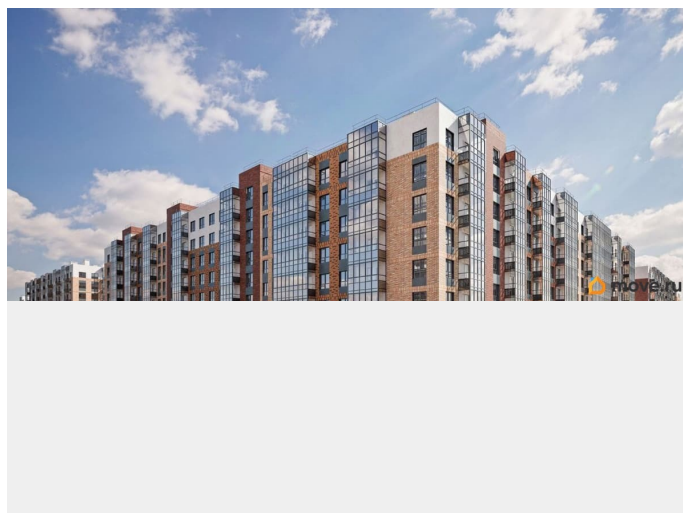

остекление с потрясающими видами на заказник, дизайнерские лобби и скоростные бесшумные лифты, дома 7-25 этажей с небольшим количеством соседей на этаже. Безопасность: территория квартала закрыта для посторонних и автомобилей. Доступ на территорию осуществляется по индивидуальным магнитным ключам. В квартале действуют современные системы видеонаблюдения. Паркинг: на территории предусмотрен многоуровневый паркинг, а так же гостевая парковка.