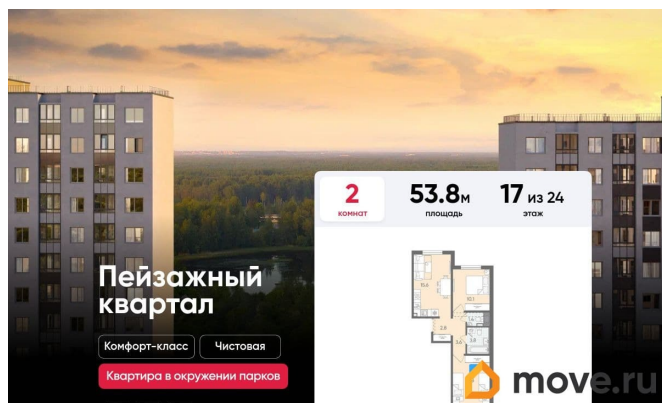

балкон и лоджия

Тип санузла

совмещенный

Вид из окна

<https://spb.move.ru/objects/9281452503>

ЛСР Санкт-Петербург, ЛСР Санкт-Петербург

79820978990

для заметок

да

возможна ипотека, лифт, парковка

Описание

Цена действует при 100% оплате и на определенные ипотечные программы. Подробности — в отделе продаж по телефону. Продается 2-комнатная квартира в ЖК «Пейзажный квартал» на 17 этаже. Общая площадь составляет 53.80 кв. м. Квартира с чистовой отделкой. Жилой комплекс «Пейзажный квартал» располагается по адресу Санкт-Петербург, Красногвардейский Вдоль леса и рядом с рекой Охта. К 2026 году на берегах реки Охты будет создан Пейзажный парк с летними экотропами и зимними горками для тюбингов, скейт-парком и летним кинотеатром. Расположение: • 15 минут на авто до КАД; • 20 минут на авто до станций «Гражданский проспект» и «Академическая»; • 20 минут до ж/д станции «Ручьи»; Небольшой уютный квартал является частью масштабной застройки ЖК «Цветной город», и в то же время стоит обособленно от шумных массивов. Квартал граничит с новейшим объектом городской экосистемы - Пейзажным парком. Соседние кварталы уже застроены и заселены, поэтому здесь нет