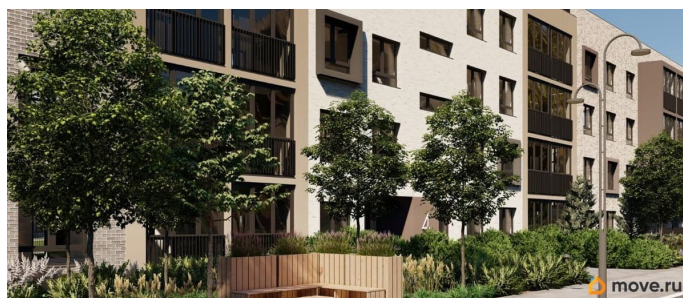

Комплекс будет оснащен многоуровневым паркингом, автостоянкой, станциями для заряда электромобилей, велопарковками и местами для выгула живот