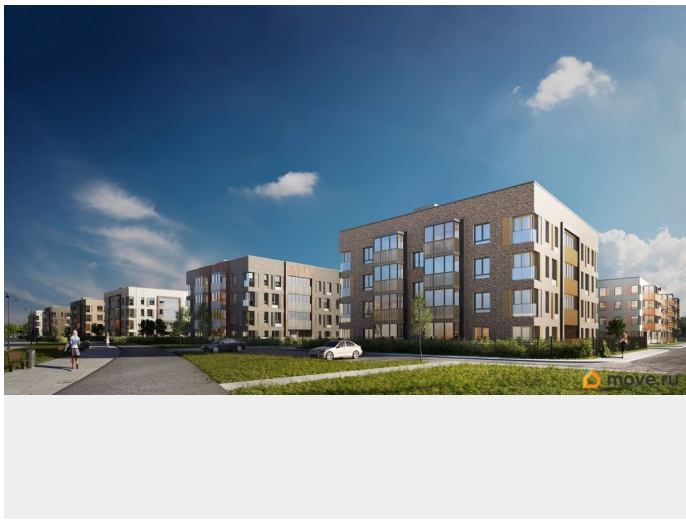

Move.ru - вся недвижимость России