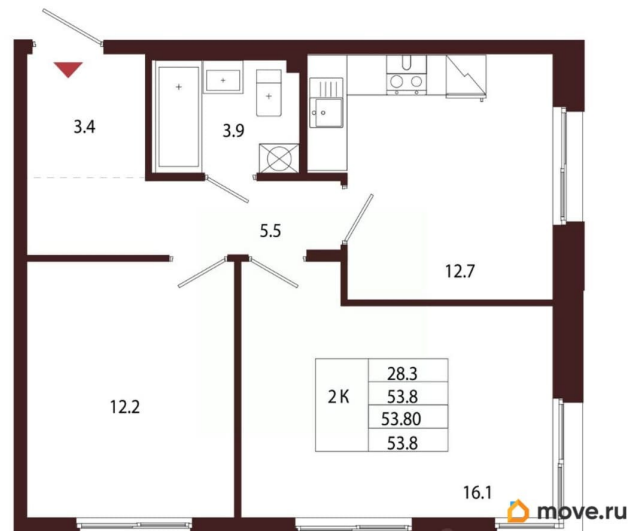

🕒 Создано: 14.11.2025 в 17:03

🔄 Обновлено: 13.04.2026 в 23:18

Унистрой, Унистрой

79808251927

17 209 000 ₹

Округ

[СПБ, Курортный район](#)

для заметок

Квартира

Количество комнат

2

Высота потолков

3.05 м

Жилая площадь

28.3 м²

Площадь кухни

12.7 м²

Общая площадь

53.8 м²

Этаж

1/5

Детали объекта

Тип сделки

Продам

Раздел

[Квартиры](#)

Ремонт

с отделкой

Квартира в новостройке

да

Год сдачи