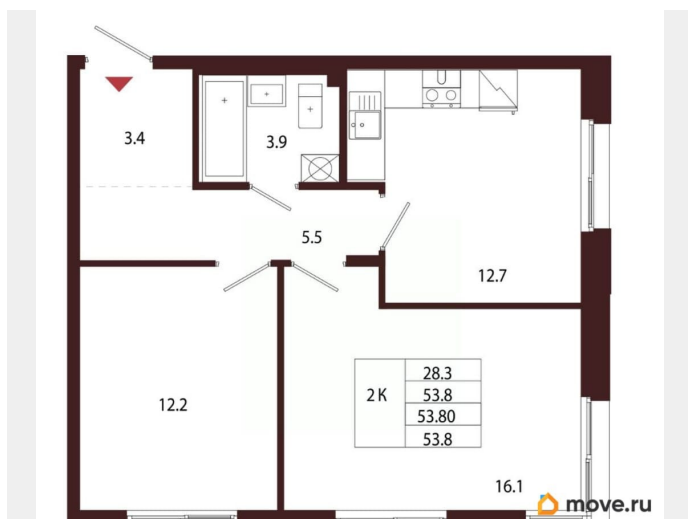

Комплекс будет оснащен многоуровневым паркингом, автостоянкой, станциями для заряда электромобилей, велопарковками и местами для выгула живот