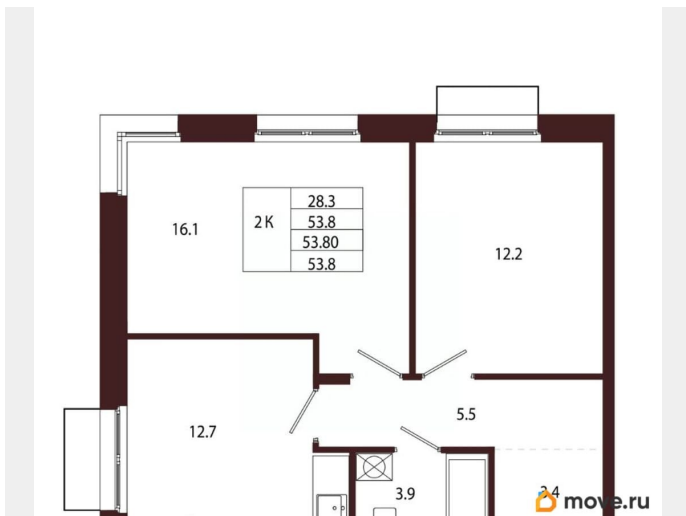

Комплекс будет оснащен многоуровневым паркингом, автостоянкой, станциями для заряда электромобилей, велопарковками и местами для выгула живот