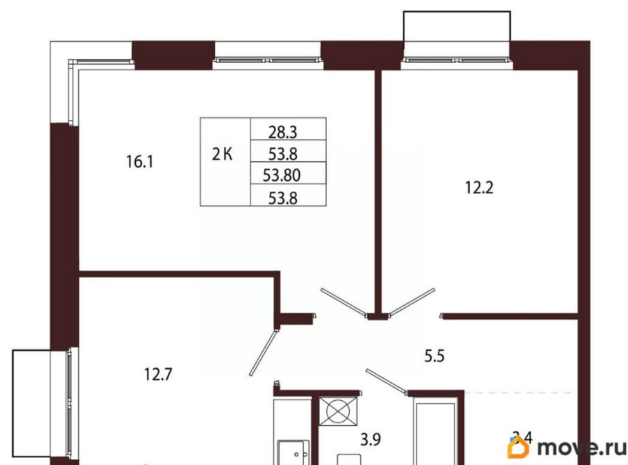

Квартира

Количество комнат

2

Высота потолков

3.05 м

Жилая площадь

28.3 м²

Площадь кухни

12.7 м²

Общая площадь

53.8 м²

Этаж

2/5

Детали объекта

Тип сделки

Продам

Раздел

[Квартиры](#)

Ремонт

с отделкой

Квартира в новостройке

да

Год сдачи

лифт