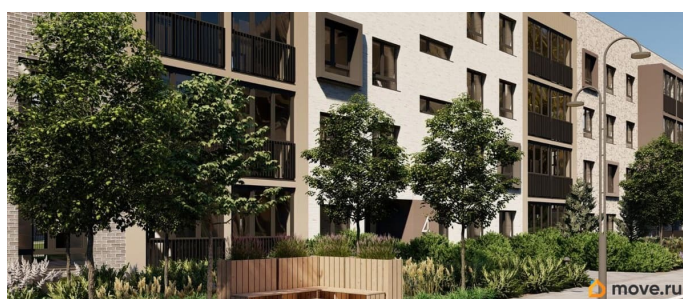

Комплекс будет оснащен многоуровневым паркингом, автостоянкой, станциями для заряда электромобилей, велопарковками и местами для выгула живот