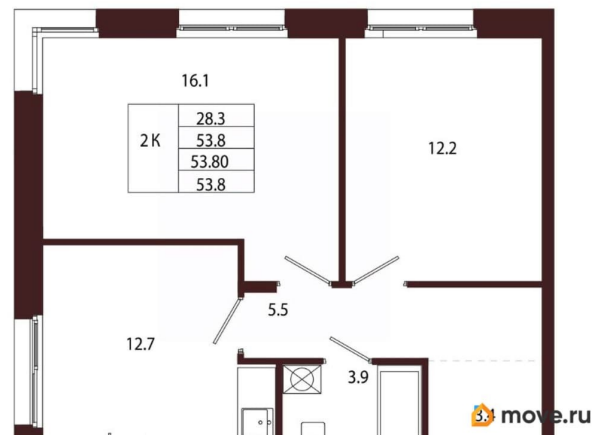

Детали объекта

Тип сделки

Продам

Раздел

[Квартиры](#)

Ремонт

с отделкой

Квартира в новостройке

да

Год сдачи