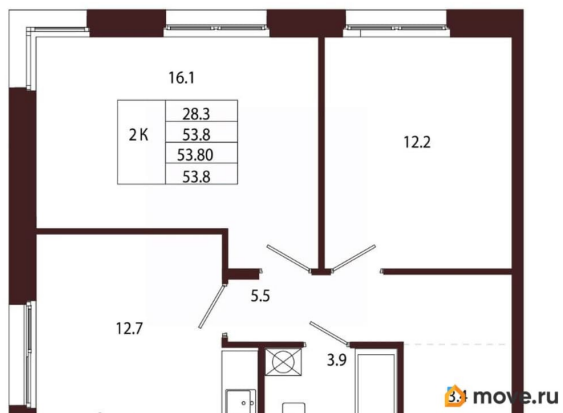

Комплекс будет оснащен многоуровневым паркингом, автостоянкой, станциями для заряда электромобилей, велопарковками и местами для выгула живот