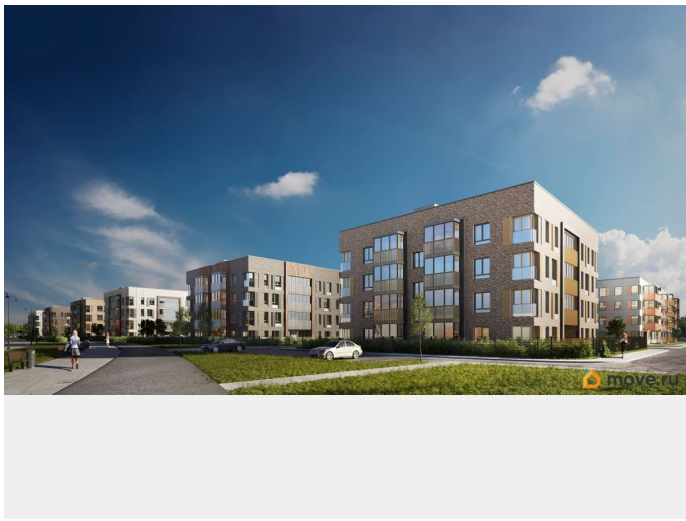

Move.ru - вся недвижимость России