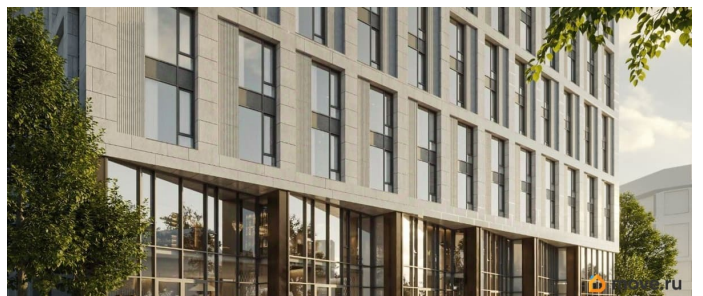

Продаётся 2-комнатная квартира в строящемся доме (АРТ ПЛАЗА), срок сдачи: IV-кв. 2028, общей площадью 53.92 кв.м., на 10 этаже. «АРТ ПЛАЗА» в Московском районе - двенадцатиэтажный многофункциональный комплекс под управлением RVI PM. В МФК будет 199 юнитов, офисы, коворкинги, ресторан, фитнес-центр, спа и подземный паркинг. Архитектурное бюро «Студия 44» спроектировало фасад здания: нижние этажи облицованы камнем, средние - терракотой, верхние - стеклом. Это создаёт узнаваемый силуэт на пересечении Цветочной и Лиговского проспекта.