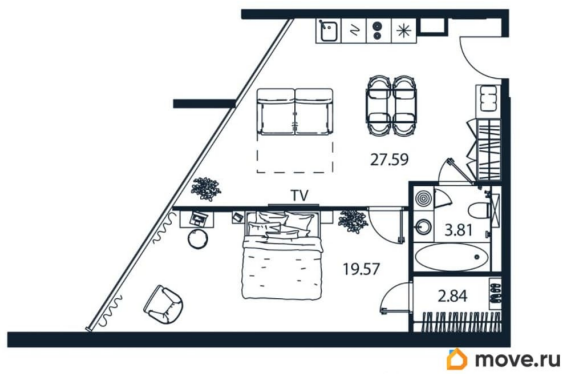

[улица Цветочная](#)

Квартира

Количество комнат

2

Высота потолков

2.9 м

Общая площадь

53.92 м²

Продаётся 2-комнатная квартира в строящемся доме (АРТ ПЛАЗА), срок сдачи: IV-кв. 2028, общей площадью 53.92 кв.м., на 10 этаже. «АРТ ПЛАЗА» в Московском районе - двенадцатиэтажный многофункциональный комплекс под управлением RVI PM. В МФК будет 199 юнитов, офисы, коворкинги, ресторан, фитнес-центр, спа и подземный паркинг. Архитектурное бюро «Студия 44» спроектировало фасад здания: нижние этажи облицованы камнем, средние - терракотой, верхние - стеклом. Это создаёт узнаваемый силуэт на пересечении Цветочной и Лиговского проспекта.