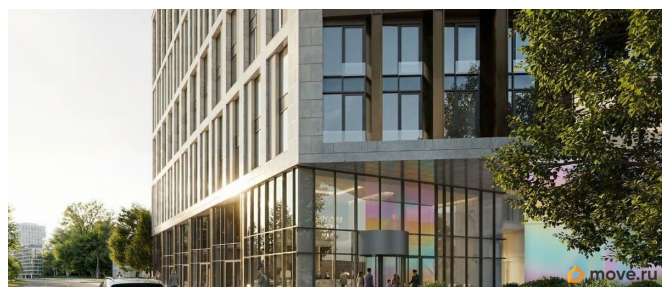

Продаётся 2-комнатная квартира в строящемся доме (АРТ ПЛАЗА), срок сдачи: IV-кв. 2028, общей площадью 53.92 кв.м., на 10 этаже. «АРТ ПЛАЗА» в Московском районе - двенадцатиэтажный многофункциональный комплекс под управлением RVI PM. В МФК будет 199 юнитов, офисы, коворкинги, ресторан, фитнес-центр, спа и подземный паркинг. Архитектурное бюро «Студия 44» спроектировало фасад здания: нижние этажи облицованы камнем, средние - терракотой, верхние - стеклом. Это создаёт узнаваемый силуэт на пересечении Цветочной и Лиговского проспекта.