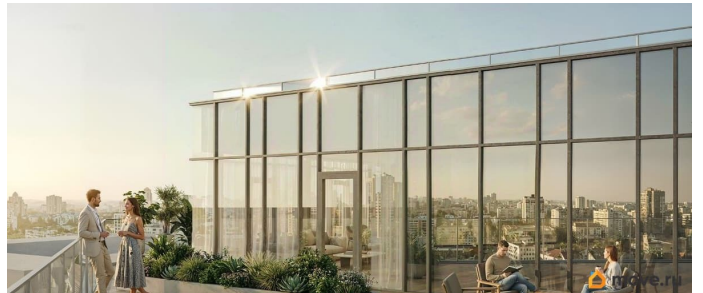

Продаётся 2-комнатная квартира в строящемся доме (АРТ ПЛАЗА), срок сдачи: IV-кв. 2028, общей площадью 53.92 кв.м., на 10 этаже. «АРТ ПЛАЗА» в Московском районе - двенадцатиэтажный многофункциональный комплекс под управлением RVI PM. В МФК будет 199 юнитов, офисы, коворкинги, ресторан, фитнес-центр, спа и подземный паркинг. Архитектурное бюро «Студия 44» спроектировало фасад здания: нижние этажи облицованы камнем, средние - терракотой, верхние - стеклом. Это создаёт узнаваемый силуэт на пересечении Цветочной и Лиговского проспекта.