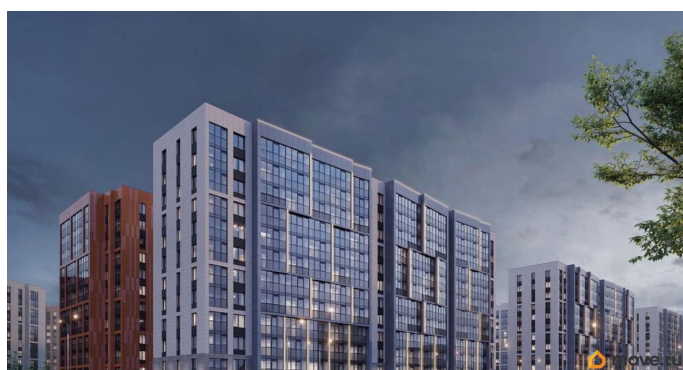

командных игр. - Время выезда на КАД составляет всего 10 минут, дорога до ЗСД займет 15 минут. Ближайшие станции метро - Проспект Просвещения и Озерки в 10-15 минутах езды. Идеально подойдёт для тех, кто ценит комфорт, качество и желает жить в престижном районе Петербурга! Будем рады помочь сделать важный шаг навстречу вашему новому дому мечты.