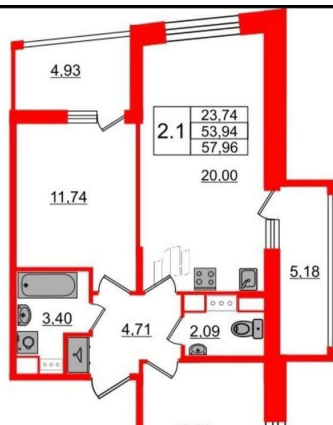

move.ru

Move.ru - вся недвижимость России