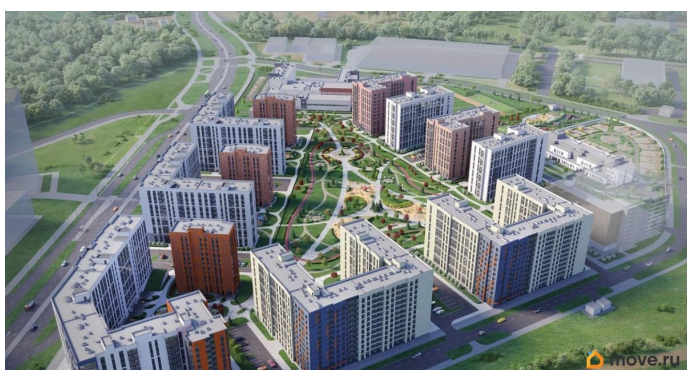

командных игр. - Время выезда на КАД составляет всего 10 минут, дорога до ЗСД займет 15 минут. Ближайшие станции метро - Проспект Просвещения и Озерки в 10-15 минутах езды. Идеально подойдёт для тех, кто ценит комфорт, качество и желает жить в престижном районе Петербурга! Будем рады помочь сделать важный шаг навстречу вашему новому дому мечты.