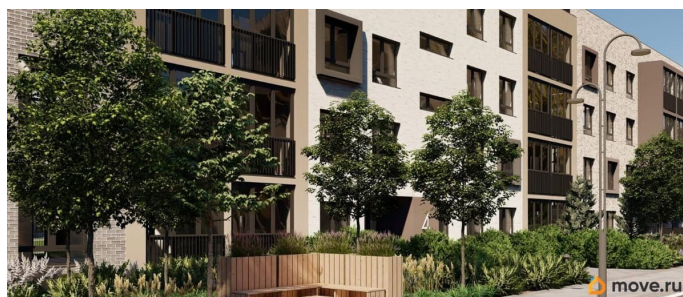

Комплекс будет оснащен многоуровневым паркингом, автостоянкой, станциями для заряда электромобилей, велопарковками и местами для выгула живот