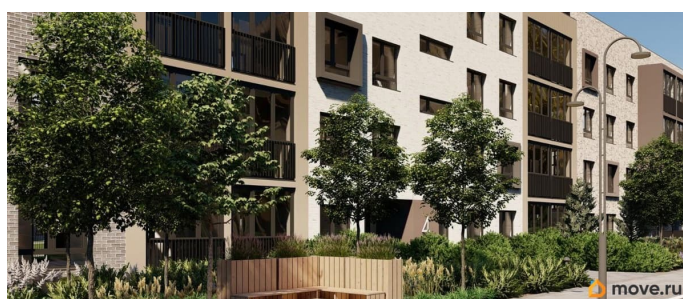

Комплекс будет оснащен многоуровневым паркингом, автостоянкой, станциями для заряда электромобилей, велопарковками и местами для выгула живот