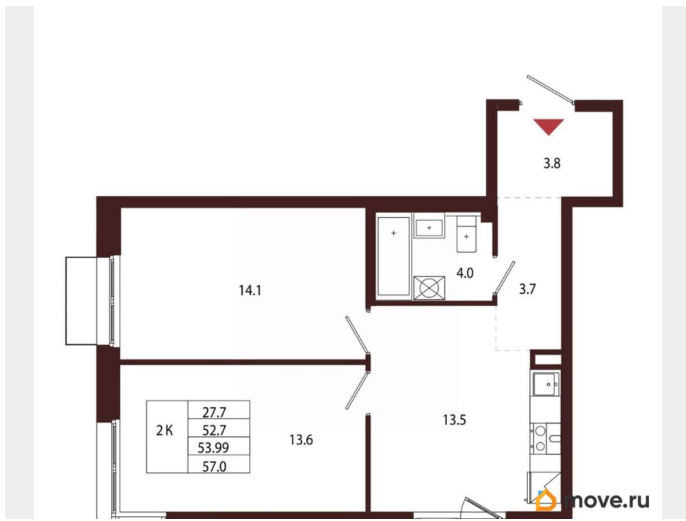

Move.ru - вся недвижимость России