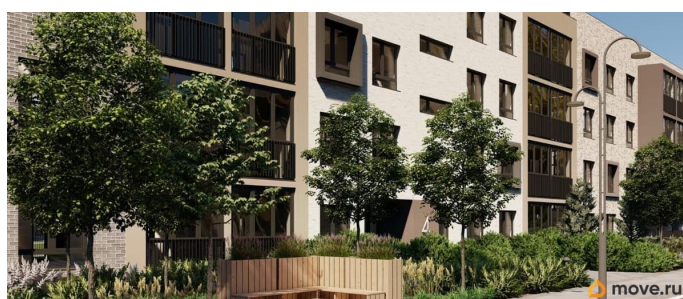

Комплекс будет оснащен многоуровневым паркингом, автостоянкой, станциями для заряда электромобилей, велопарковками и местами для выгула живот