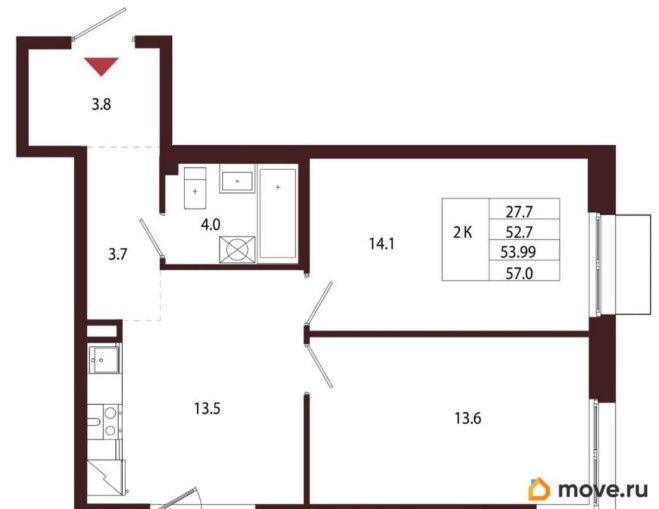

🕒 Создано: 14.11.2025 в 16:26

🔄 Обновлено: 11.03.2026 в 18:24

Унистрой, Унистрой

79808251927

17 923 000 ₹

Округ

[СПБ, Курортный район](#)

для заметок

Квартира

Количество комнат

2

Высота потолков

3.05 м

Жилая площадь

27.7 м²

Площадь кухни

13.5 м²

Общая площадь

53.99 м²

Этаж

4/5

Детали объекта

Тип сделки

Продам

Раздел

[Квартиры](#)

Ремонт

с отделкой

Квартира в новостройке

да

Год сдачи