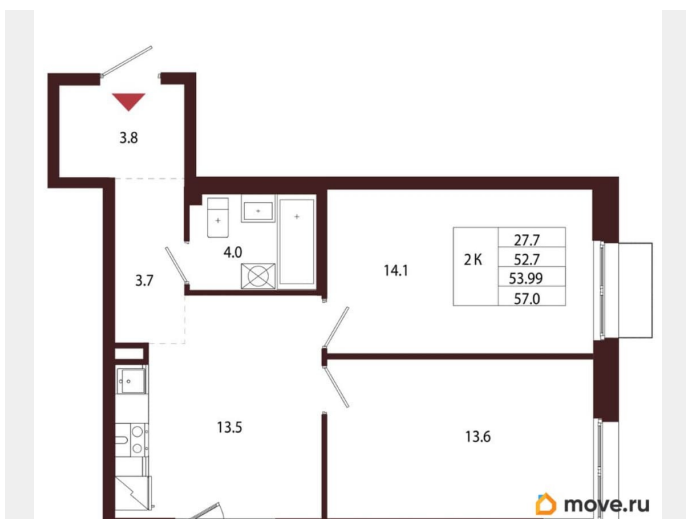

Комплекс будет оснащен многоуровневым паркингом, автостоянкой, станциями для заряда электромобилей, велопарковками и местами для выгула живот