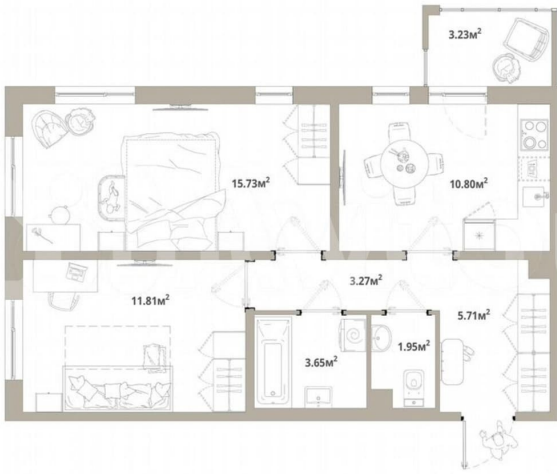

3 КОПИЦА, 3-11 ЭТАЖ

2,97 М
высота потолка