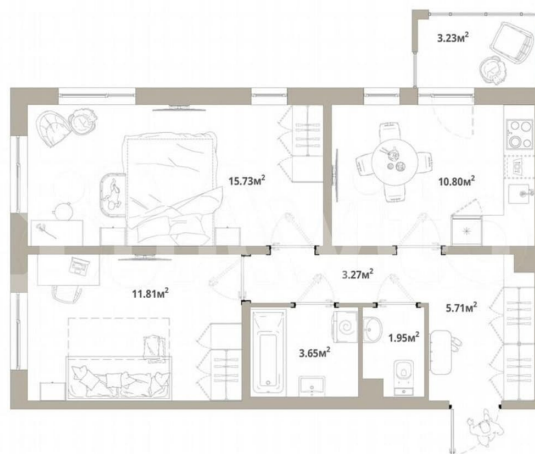

🕒 Создано: 17.02.2026 в 01:15

🔄 Обновлено: 11.04.2026 в 01:13

ТИШИН, ТИШИН

89251234567

Санкт-Петербург

10 384 226 ₹

Санкт-Петербург

Квартира

Количество комнат

2

Общая площадь

53.9 м²

Этаж

8/12

Детали объекта

Тип сделки

Продам

Раздел

[Квартиры](#)

Ремонт

с отделкой

Квартира в новостройке

да

Описание

Продаётся 2-комнатная квартира №45 с отделкой, площадью 53,89 кв.м., на 8 этаже. Дом №3.4-Т3.1 комфорт-класса, 12 этажей, в окружении леса и малоэтажной застройки. Проект с умным домом. РАСПОЛОЖЕНИЕ И БЛАГОУСТРОЙСТВО ЖК «Тишин» расположен в поселке Новоселье в окружении природы —

для заметок