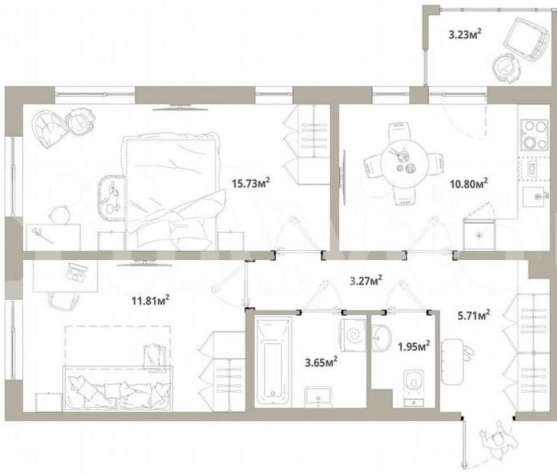

4 КОРПУС, 3-11 ЭТАЖ

2,97 м

высота потолка