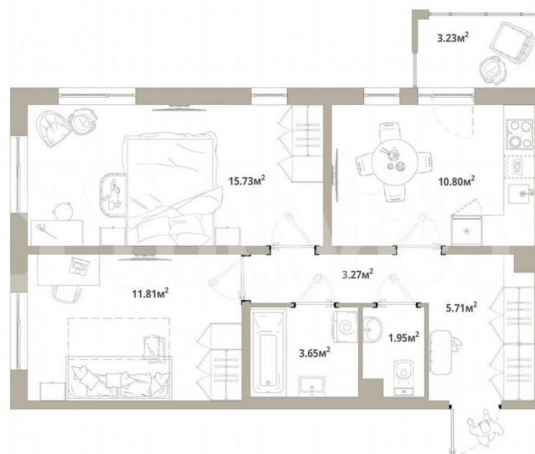

🕒 Создано: 17.02.2026 в 01:15

🔄 Обновлено: 04.04.2026 в 01:18

ТИШИН, ТИШИН

89251234567

Санкт-Петербург

10 384 226 ₹

Санкт-Петербург

Квартира

Количество комнат

2

Общая площадь

53.9 м²

Этаж

7/12

Детали объекта

Тип сделки

Продам

Раздел

[Квартиры](#)

Ремонт

с отделкой

Квартира в новостройке

да

Описание

Продаётся 2-комнатная квартира №37 с отделкой, площадью 53,89 кв.м., на 7 этаже. Дом №3.4-Т3.2 комфорт-класса, 12 этажей, в окружении леса и малоэтажной застройки. Проект с умным домом. РАСПОЛОЖЕНИЕ И БЛАГОУСТРОЙСТВО ЖК «Тишин» расположен в поселке Новоселье в окружении природы —

для заметок