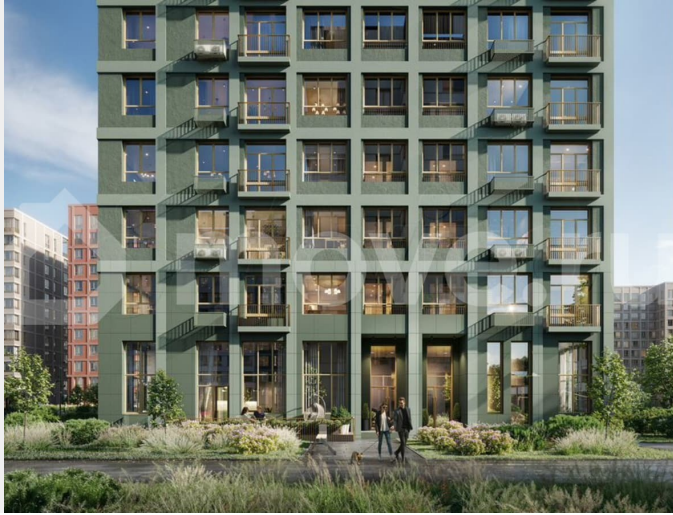

4 КОРПУС, 3-11 ЭТАЖ

2,97 м

высота потолка