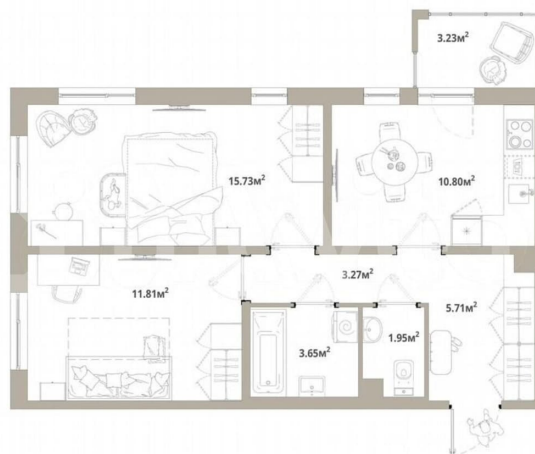

Создано: 18.02.2026 в 01:20

Обновлено: 15.04.2026 в 01:18

ТИШИН, ТИШИН

89251234567

Санкт-Петербург

10 508 981 ₹

Санкт-Петербург

Квартира

Количество комнат

2

Общая площадь

53.9 м²

Этаж

12/12

Детали объекта

Тип сделки

Продам

Раздел

[Квартиры](#)

Ремонт

с отделкой

Квартира в новостройке

да

Описание

Продаётся 2-комнатная квартира №77 с отделкой, площадью 53,89 кв.м., на 12 этаже. Дом №3.4-Т3.2 комфорт-класса, 12 этажей, в окружении леса и малоэтажной застройки. Проект с умным домом. РАСПОЛОЖЕНИЕ И БЛАГОУСТРОЙСТВО ЖК «Тишин» расположен в поселке Новоселье в окружении природы —

для заметок