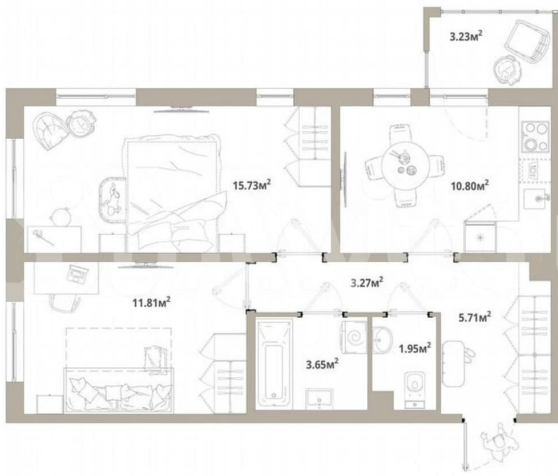

4 КОРПУС, 12 ЭТАЖ

3,37 м
высота потолка