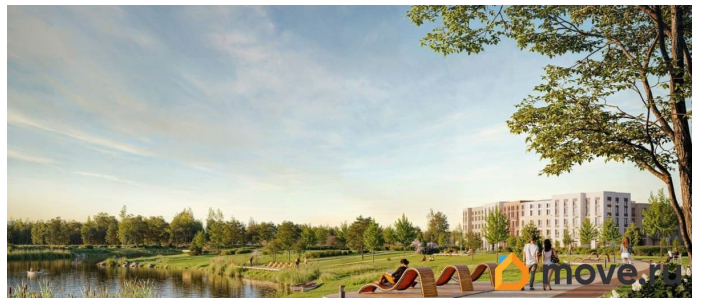

Пулково Лейк

Комфорт-класс   Чистовая

Квартира на берегу озера

2 КОМНАТ   **53.9**м² ПЛОЩАДЬ   **1** из 4 ЭТАЖ

The floor plan shows a two-bedroom apartment layout. The rooms are labeled with their dimensions: 15.0, 4.0, 5.3, 11.1, and 13.6. The 'move.ru' logo is in the bottom right corner.