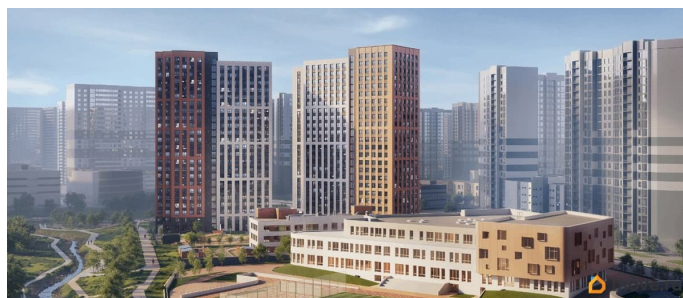

приобрести с готовой отделкой от застройщика. Для покупателей квартир предусмотрено два варианта чистовой отделки «Ваниль» и «Шоколад». Чистовая отделка в квартирах ЖК «Речной квартал» предполагает монтаж натяжных потолков, укладку ламината, оклейку стен обоями под покраску, установку светильников и межкомнатных дверей. При отделке новой квартиры применяются качественные, натуральные и экологичные материалы, монтируется стильная импортная сантехника европейских брендов. В объявлении указана стоимость квартиры при 100% оплате. При других формах оплаты - базовую стоимость квартиры уточняйте на официальном сайте компании или у менеджера отдела продаж. Застройщик АО «Специализированный застройщик «Строительный трест».

move.ru