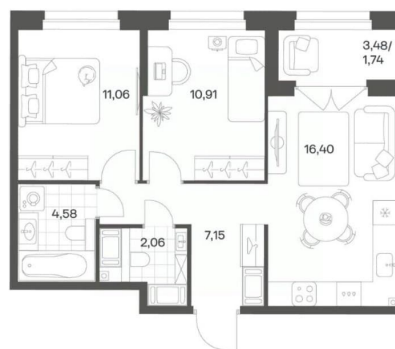

приобрести с готовой отделкой от застройщика. Для покупателей квартир предусмотрено два варианта чистовой отделки «Ваниль» и «Шоколад». Чистовая отделка в квартирах ЖК «Речной квартал» предполагает монтаж натяжных потолков, укладку ламината, оклейку стен обоями под покраску, установку светильников и межкомнатных дверей. При отделке новой квартиры применяются качественные, натуральные и экологичные материалы, монтируется стильная импортная сантехника европейских брендов. В объявлении указана стоимость квартиры при 100% оплате. При других формах оплаты - базовую стоимость квартиры уточняйте на официальном сайте компании или у менеджера отдела продаж. Застройщик АО «Специализированный застройщик «Строительный трест».