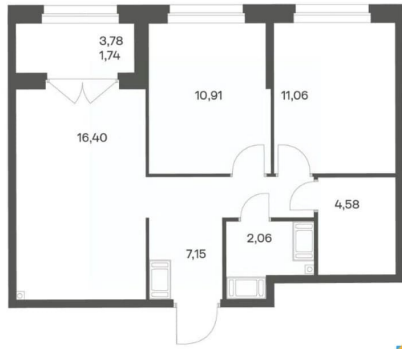

move.ru

Move.ru - вся недвижимость России