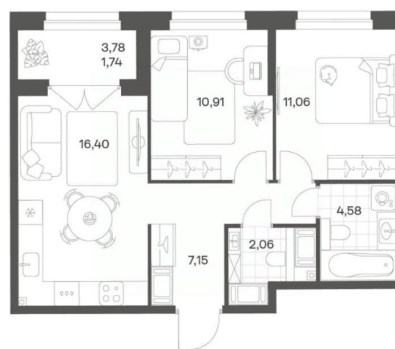

приобрести с готовой отделкой от застройщика. Для покупателей квартир предусмотрено два варианта чистовой отделки «Ваниль» и «Шоколад». Чистовая отделка в квартирах ЖК «Речной квартал» предполагает монтаж натяжных потолков, укладку ламината, оклейку стен обоями под покраску, установку светильников и межкомнатных дверей. При отделке новой квартиры применяются качественные, натуральные и экологичные материалы, монтируется стильная импортная сантехника европейских брендов. В объявлении указана стоимость квартиры при 100% оплате. При других формах оплаты - базовую стоимость квартиры уточняйте на официальном сайте компании или у менеджера отдела продаж. Застройщик АО «Специализированный застройщик «Строительный трест».

move.ru