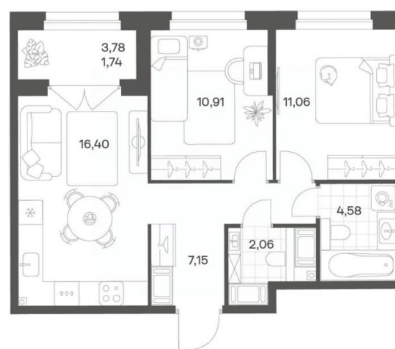

приобрести с готовой отделкой от застройщика. Для покупателей квартир предусмотрено два варианта чистовой отделки «Ваниль» и «Шоколад». Чистовая отделка в квартирах ЖК «Речной квартал» предполагает монтаж натяжных потолков, укладку ламината, оклейку стен обоями под покраску, установку светильников и межкомнатных дверей. При отделке новой квартиры применяются качественные, натуральные и экологичные материалы, монтируется стильная импортная сантехника европейских брендов. В объявлении указана стоимость квартиры при 100% оплате. При других формах оплаты - базовую стоимость квартиры уточняйте на официальном сайте компании или у менеджера отдела продаж. Застройщик АО «Специализированный застройщик «Строительный трест».

move.ru