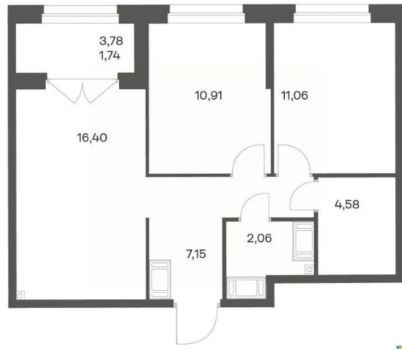

move.ru

Move.ru - вся недвижимость России