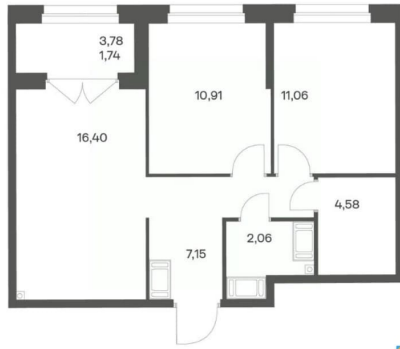

move.ru

Move.ru - вся недвижимость России