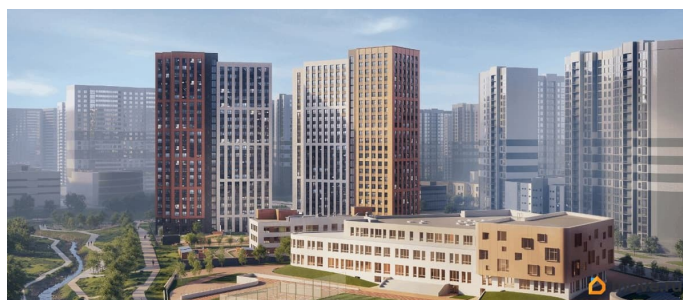

приобрести с готовой отделкой от застройщика. Для покупателей квартир предусмотрено два варианта чистовой отделки «Ваниль» и «Шоколад». Чистовая отделка в квартирах ЖК «Речной квартал» предполагает монтаж натяжных потолков, укладку ламината, оклейку стен обоями под покраску, установку светильников и межкомнатных дверей. При отделке новой квартиры применяются качественные, натуральные и экологичные материалы, монтируется стильная импортная сантехника европейских брендов. В объявлении указана стоимость квартиры при 100% оплате. При других формах оплаты - базовую стоимость квартиры уточняйте на официальном сайте компании или у менеджера отдела продаж. Застройщик АО «Специализированный застройщик «Строительный трест».

move.ru