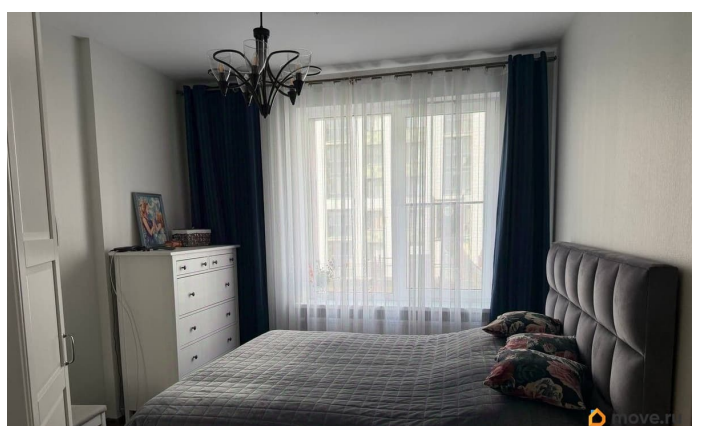

## Описание

2-комнатная квартира в ЖК Эмеральд на Малой Неве 53,9 м². Готово к жизни в день покупки. Свежий ремонт, полная комплектация мебели — заезжай и живи. О квартире: просторная кухня-гостиная с выделенной обеденной зоной — место, где удобно и готовить, и принимать гостей. Две отдельные спальни с двуспальными кроватями, шкафам и комодам. Широкий коридор с продуманным хранением. Санузел с ванной. Большая лоджия с выходом из гостиной — свет, воздух, место под велосипеды, коляску или хранение. О доме: ЖК Эмеральд на Малой Неве — 2021 год, Setl Group, класс комфорт+. Закрытая охраняемая территория, двор с фонтаном, детские и спортплощадки, подземный паркинг. В пешей доступности — набережная с видом на Малую Неву, Петровский остров и залив с яхтами. Локация: Наб. Макарова, Васильевский остров — одна из самых ликвидных точек города. До центра 1015 минут. Пять мостов, прямой выезд на ЗСД, транспорт у подъезда. До м. Приморская — 1,7 км / 20 мин пешком. Вся инфраструктура в квартале: супермаркеты, ТЦ, Леруа, кафе, школы, сады, аптеки, ПВЗ. Кому подойдет: семье или паре: ничего не переделывать, сразу жить. Инвестору: двушки с ремонтом и мебелью в Эмеральде сдаются без простоя — локация и готовность к аренде делают своё дело. Показ — по записи. Пишите сейчас, ответу в течение часа. Обременений нет.