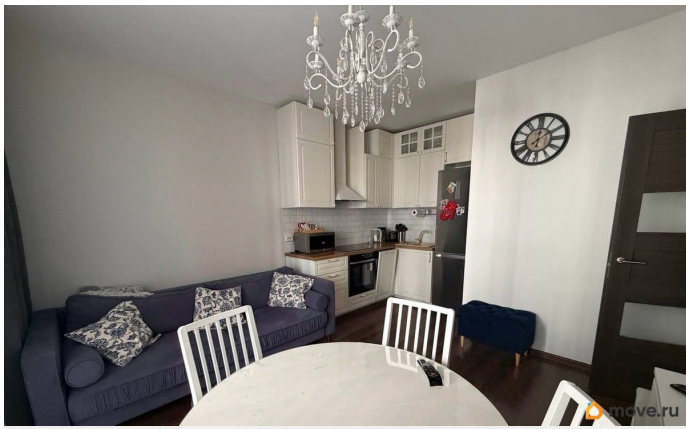

## Описание

2-комнатная квартира в ЖК Эмеральд на Малой Неве 53,9 м². Готово к жизни в день покупки. Свежий ремонт, полная комплектация мебели — заезжай и живи. О квартире: просторная кухня-гостиная с выделенной обеденной зоной — место, где удобно и готовить, и принимать гостей. Две отдельные спальни с двуспальными кроватями, шкафам и комодам. Широкий коридор с продуманным хранением. Санузел с ванной. Большая лоджия с выходом из гостиной — свет, воздух, место под велосипеды, коляску или хранение. О доме: ЖК Эмеральд на Малой Неве — 2021 год, Setl Group, класс комфорт+. Закрытая охраняемая территория, двор с фонтаном, детские и спортплощадки, подземный паркинг. В пешей доступности — набережная с видом на Малую Неву, Петровский остров и залив с яхтами. Локация: Наб. Макарова, Васильевский остров — одна из самых ликвидных точек города. До центра 1015 минут. Пять мостов, прямой выезд на ЗСД, транспорт у подъезда. До м. Приморская — 1,7 км / 20 мин пешком. Вся инфраструктура в квартале: супермаркеты, ТЦ, Леруа, кафе, школы, сады, аптеки, ПВЗ. Кому подойдет: семье или паре: ничего не переделывать, сразу жить. Инвестору: двушки с ремонтом и мебелью в Эмеральде сдаются без простоя — локация и готовность к аренде делают своё дело. Показ — по записи. Пишите сейчас, ответу в течение часа. Обременений нет.