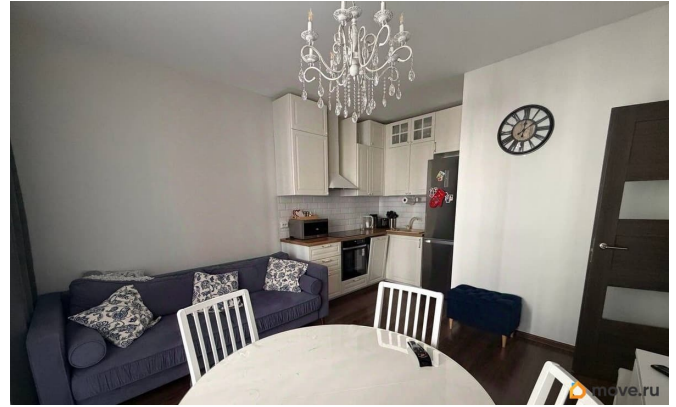

🕒 Создано: 11.04.2026 в 12:35

🔄 Обновлено: 13.04.2026 в 09:55

Святослав Тито, Частный маклер

79811123353

Санкт-Петербург, Уральская улица, 21

21 590 000 ₹

Санкт-Петербург, Уральская улица, 21

Округ

[СПБ, Василеостровский район](#)

Улица

[улица Уральская](#)

Квартира

Количество комнат

2

Площадь кухни

24 м²

Общая площадь

53.9 м²

Этаж

2/12

Детали объекта

Тип сделки

Продам

Раздел

[Квартиры](#)

Тип балкона

лоджия

Квартира в новостройке

да

Год сдачи

2 квартал 2021 г.

для заметок