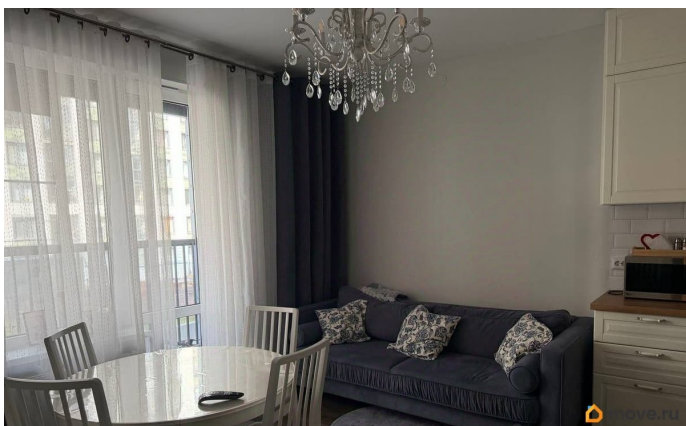

## Описание

2-комнатная квартира в ЖК Эмеральд на Малой Неве 53,9 м². Готово к жизни в день покупки. Свежий ремонт, полная комплектация мебели — заезжай и живи. О квартире: просторная кухня-гостиная с выделенной обеденной зоной — место, где удобно и готовить, и принимать гостей. Две отдельные спальни с двуспальными кроватями, шкафам и комодам. Широкий коридор с продуманным хранением. Санузел с ванной. Большая лоджия с выходом из гостиной — свет, воздух, место под велосипеды, коляску или хранение. О доме: ЖК Эмеральд на Малой Неве — 2021 год, Setl Group, класс комфорт+. Закрытая охраняемая территория, двор с фонтаном, детские и спортплощадки, подземный паркинг. В пешей доступности — набережная с видом на Малую Неву, Петровский остров и залив с яхтами. Локация: Наб. Макарова, Васильевский остров — одна из самых ликвидных точек города. До центра 1015 минут. Пять мостов, прямой выезд на ЗСД, транспорт у подъезда. До м. Приморская — 1,7 км / 20 мин пешком. Вся инфраструктура в квартале: супермаркеты, ТЦ, Леруа, кафе, школы, сады, аптеки, ПВЗ. Кому подойдет: семье или паре: ничего не переделывать, сразу жить. Инвестору: двушки с ремонтом и мебелью в Эмеральде сдаются без простоя — локация и готовность к аренде делают своё дело. Показ — по записи. Пишите сейчас, ответу в течение часа. Обременений нет.