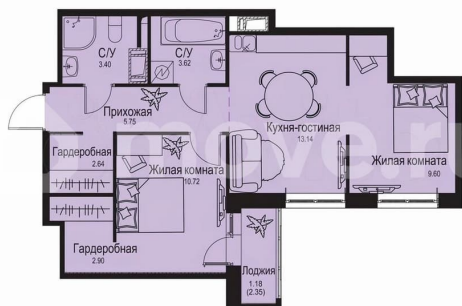

отдыхать, но в то же время пользоваться всеми благами развитой инфраструктуры.