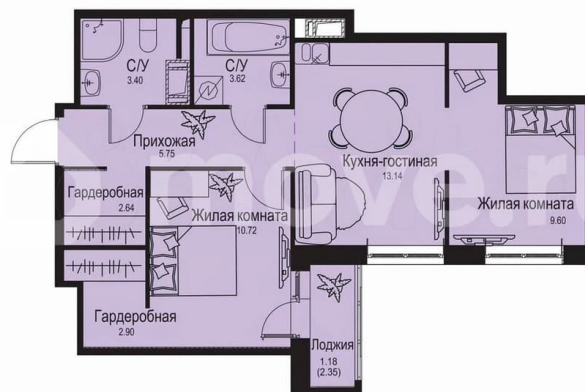

Создано: 17.02.2026 в 05:07

Обновлено: 15.04.2026 в 05:15

Ленинградская область, Всеволожский район, деревня Новосергиевка

9 372 150 ₹

Ленинградская область, Всеволожский район, деревня Новосергиевка

Шоссе

[Мурманское](#)

Квартира

Количество комнат

2

Общая площадь

53 м²

Этаж

5/9

Детали объекта

Тип сделки

Продам

Раздел

[Квартиры](#)

Квартира в новостройке

да

Описание

Айди Кудрово II (iD Kudrovo II) — место, где сбываются мечты об идеальном балансе между работой и личной жизнью. Здесь вы получаете возможность наслаждаться спокойствием природы и по-настоящему

<https://spb.move.ru/objects/9290088541>

ЖК «Айди Кудрово II», ЖК «Айди Кудрово II»

89251234567

для заметок