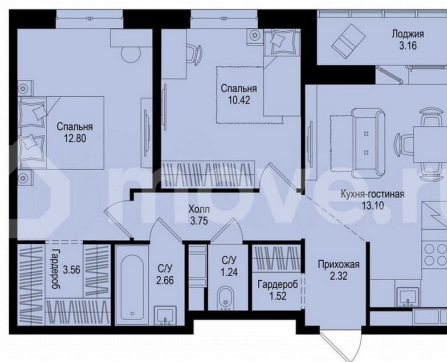

отдыхать, но в то же время пользоваться всеми благами развитой инфраструктуры.