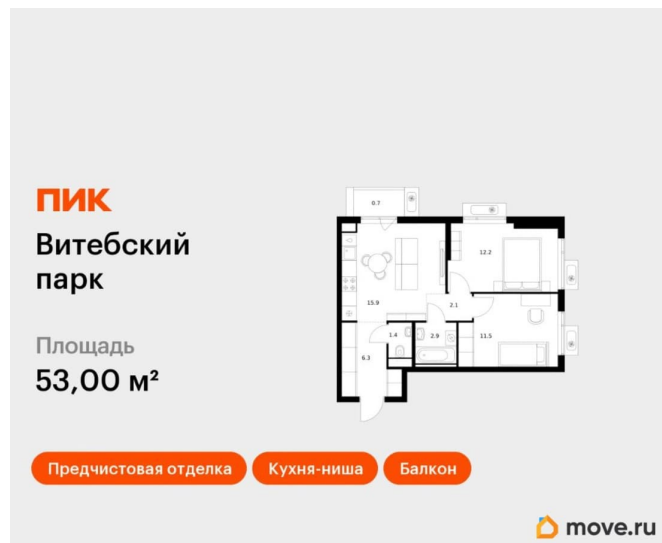

Высота потолков

2.68 м

Жилая площадь

23.7 м²

Площадь кухни

15.9 м²

Общая площадь

53 м²

балкон

Тип санузла

совмещенный

Вид из окна

<https://spb.move.ru/objects/9280495664>

ПИК, ПИК

79808237183

для заметок

да

возможна ипотека, лифт, парковка

Описание

Продаётся 2-комн. квартира площадью 53 кв.м на 8 этаже 12 этажного дома (Корпус 6, Секция 2) проекта ПИК Витебский парк. Светлый просторный подъезд на уровне земли, функциональная планировка, большие окна, предчистовая отделка. Жилой квартал «Витебский парк» находится во Фрунзенском районе Санкт-Петербурга, в 15 минутах пешком от метро «Обводный канал». А в 2027 году всего в паре минут от проекта планируют открыть станцию метро «Боровая». В квартал входят 3 детских сада, школа и 7 жилых домов с дворами-парками, куда не могут зайти посторонние люди и заехать автомобили. Школа на 1250 мест и детский сад на 350 мест откроются одновременно с заселением первой очереди, это значит, что жители проекта смогут отдать своих детей в новые образовательные учреждения на территории квартала. Во дворах приятно отдыхать, знакомиться с соседями и даже заниматься йогой, а для детей мы построим детские площадки. Рядом появятся современные спортивные площадки. На первых этажах домов