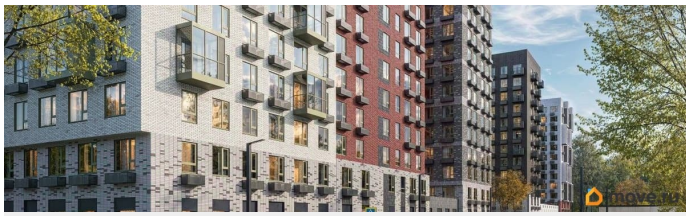

Move.ru - вся недвижимость России