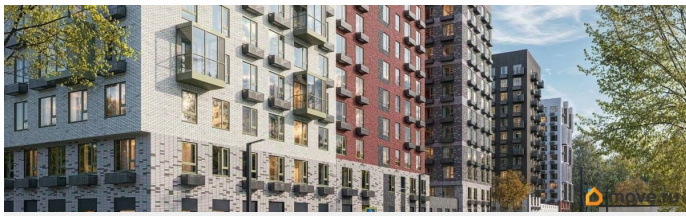

Move.ru - вся недвижимость России