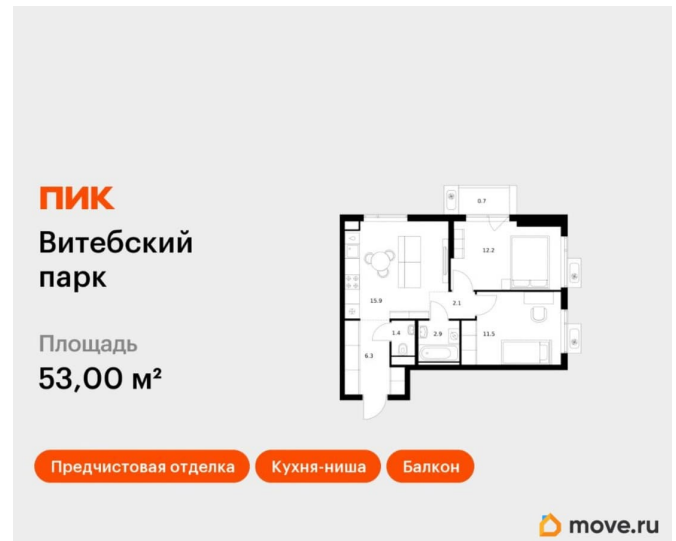

балкон

Тип санузла

совмещенный

Вид из окна

<https://spb.move.ru/objects/9287749114>

ПИК, ПИК

79808237183

для заметок

да

возможна ипотека, лифт, парковка

Описание

Продаётся 2-комн. квартира площадью 53 кв.м на 5 этаже 12 этажного дома (Корпус 6, Секция 2) проекта ПИК Витебский парк. Светлый просторный подъезд на уровне земли, функциональная планировка, большие окна, предчистовая отделка. Жилой квартал «Витебский парк» находится во Фрунзенском районе Санкт-Петербурга, в 15 минутах пешком от метро «Обводный канал». А в 2027 году всего в паре минут от проекта планируют открыть станцию метро «Боровая». В квартал входят 3 детских сада, школа и 7 жилых домов с дворами-парками, куда не могут зайти посторонние люди и заехать автомобили. Школа на 1250 мест и детский сад на 350 мест откроются одновременно с заселением первой очереди, это значит, что жители проекта смогут отдать своих детей в новые образовательные учреждения на территории квартала. Во дворах приятно отдыхать, знакомиться с соседями и даже заниматься йогой, а для детей мы построим детские площадки. Рядом появятся современные спортивные площадки. На первых этажах домов