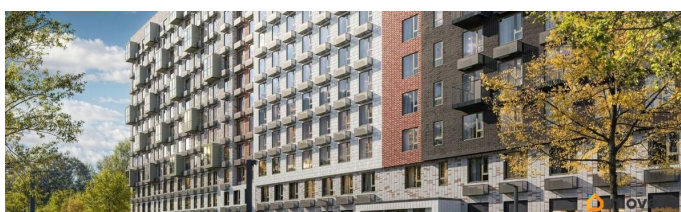

откроются магазины, кафе и другие сервисы. Через весь жилой район протянется широкий пешеходный бульвар для прогулок и спорта. Рядом с «Витебским парком» есть всё для комфортной жизни: магазины, торговые центры, фитнес-клубы, кафе и рестораны, а ещё детские сады, школы, вузы и поликлиника. Артикул 1005253 (Застройщик ООО «СЗ «Лиговский Сити») [ср_sbp_1838851]

ПИК
Витебский парк

Площадь
53,00 м²

Предчистовая отделка   Кухня-ниша   Балкон