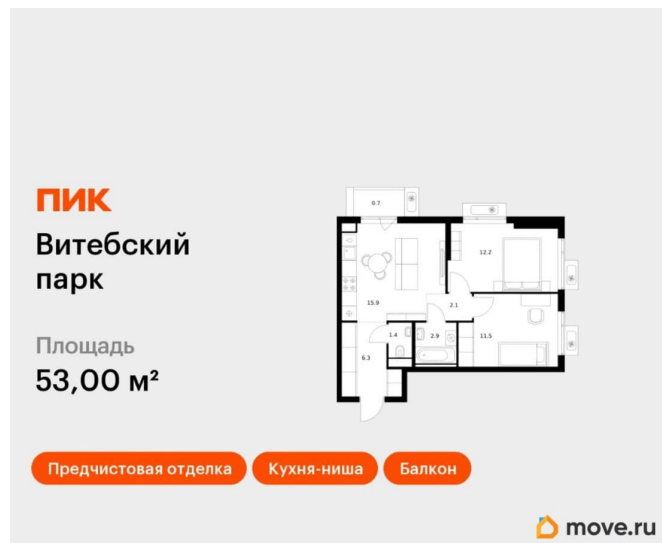

Высота потолков

2.68 м

Жилая площадь

23.7 м²

Площадь кухни

15.9 м²

Общая площадь

53 м²

балкон

Тип санузла

совмещенный

Вид из окна

<https://spb.move.ru/objects/9287956636>

ПИК, ПИК

79808237183

для заметок

да

возможна ипотека, лифт, парковка

Описание

Продаётся 2-комн. квартира площадью 53 кв.м на 12 этаже 12 этажного дома (Корпус 6, Секция 2) проекта ПИК Витебский парк. Светлый просторный подъезд на уровне земли, функциональная планировка, большие окна, предчистовая отделка. Жилой квартал «Витебский парк» находится во Фрунзенском районе Санкт-Петербурга, в 15 минутах пешком от метро «Обводный канал». А в 2027 году всего в паре минут от проекта планируют открыть станцию метро «Боровая». В квартал входят 3 детских сада, школа и 7 жилых домов с дворами-парками, куда не могут зайти посторонние люди и заехать автомобили. Школа на 1250 мест и детский сад на 350 мест откроются одновременно с заселением первой очереди, это значит, что жители проекта смогут отдать своих детей в новые образовательные учреждения на территории квартала. Во дворах приятно отдыхать, знакомиться с соседями и даже заниматься йогой, а для детей мы построим детские площадки. Рядом появятся современные спортивные площадки. На первых этажах домов