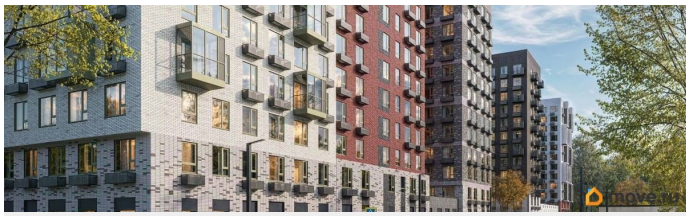

Move.ru - вся недвижимость России