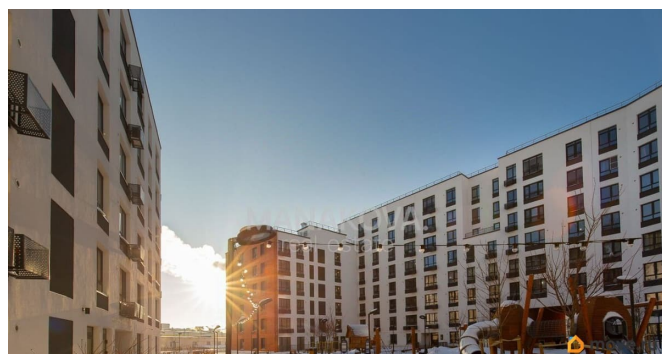

Создано: 09.02.2026 в 16:10

Обновлено: 11.04.2026 в 13:20

Санкт-Петербург, улица Шкапина, 15

21 000 000 ₹

Санкт-Петербург, улица Шкапина, 15

Округ

[СПБ, Адмиралтейский район](#)

Улица

[улица Шкапина](#)

Квартира

Количество комнат

2

Жилая площадь

25 м²

Площадь кухни

13 м²

Общая площадь

53 м²

Этаж

7/8

Детали объекта

Тип сделки

Продам

Раздел

[Квартиры](#)

Тип балкона

лоджия

Тип санузла

совмещенный

<https://spb.move.ru/objects/9289468912>

Анна Максименко, MANAKOVA. real estate

79117669406

для заметок