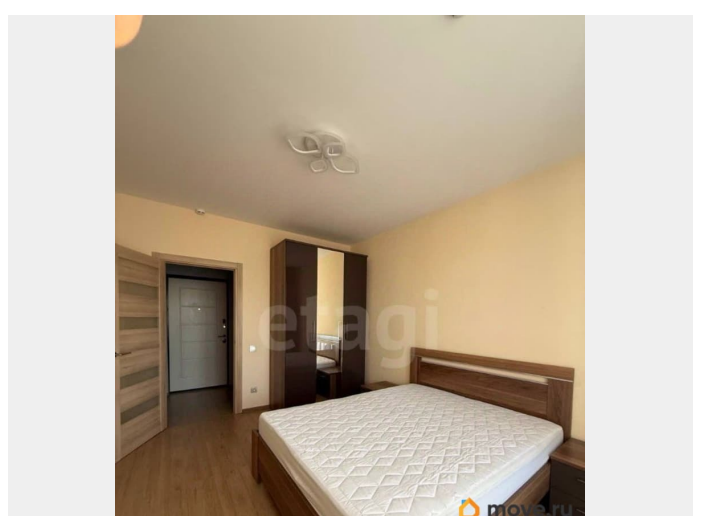

Транспортная доступность высокая: удобный выезд на ЗСД и КАД, в перспективе — открытие станции метро «Каменка». Квартира находится в единоличной собственности без обременений. Код пользователя: 197812 Номер в базе: 12120086