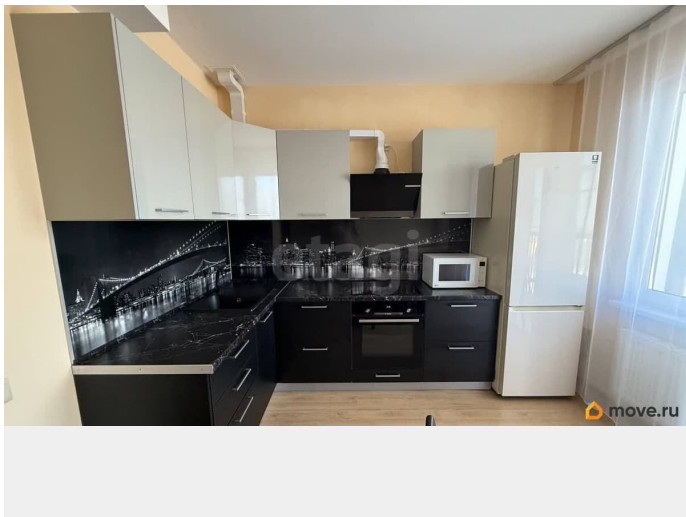

Move.ru - вся недвижимость России