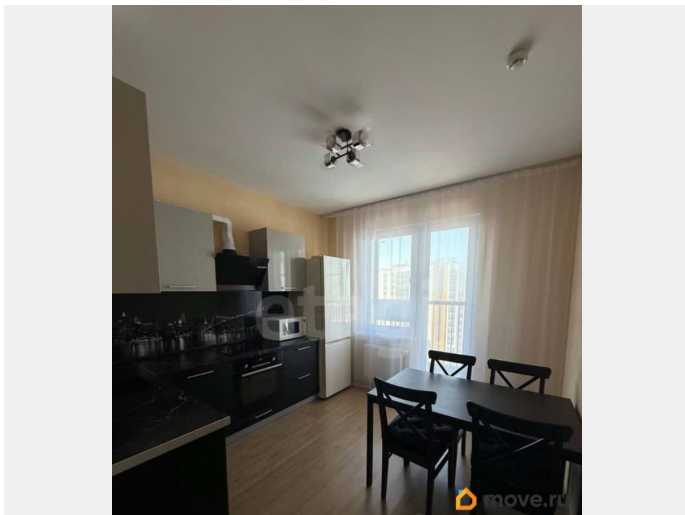

Транспортная доступность высокая: удобный выезд на ЗСД и КАД, в перспективе — открытие станции метро «Каменка». Квартира находится в единоличной собственности без обременений. Код пользователя: 197812 Номер в базе: 12120086