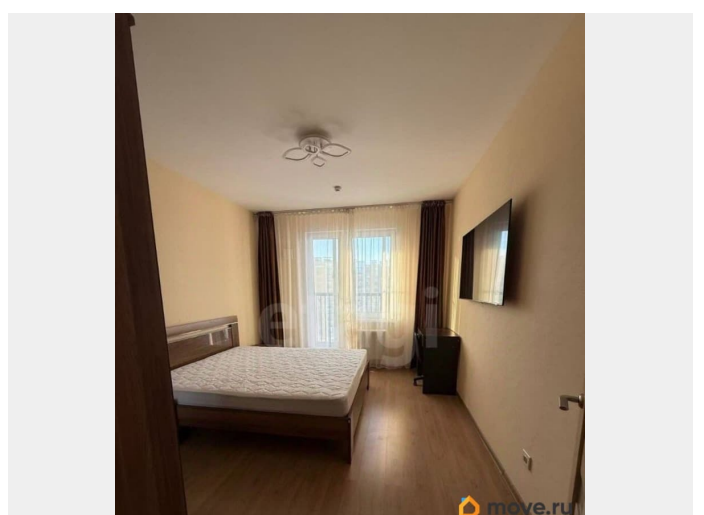

Транспортная доступность высокая: удобный выезд на ЗСД и КАД, в перспективе — открытие станции метро «Каменка». Квартира находится в единоличной собственности без обременений. Код пользователя: 197812 Номер в базе: 12120086