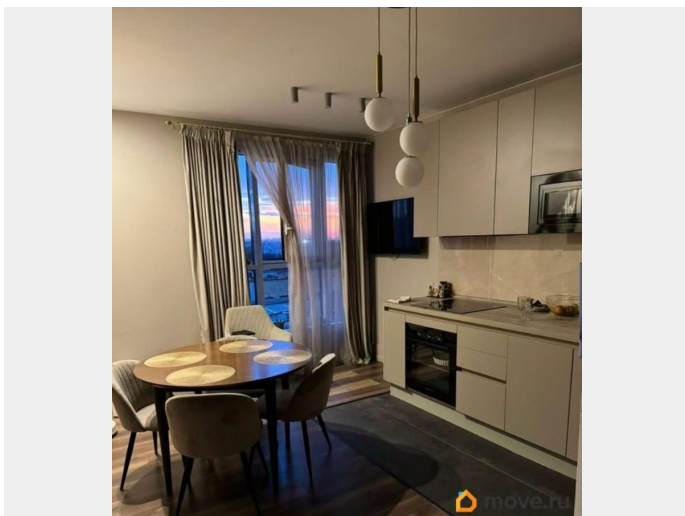

## Описание

ID: 1916702 Предлагается к покупке прекрасная двухкомнатная квартира с эргономичной планировкой в доме бизнес класса ЖК «Ligovsky city-Второй квартал». В квартире авторский дизайнерский ремонт, вся мебель выполнена на заказ, ремонт делался для себя без экономии на материалах и инженерии. Профессиональная служба эксплуатации, закрытый двор, детская площадка, охрана, стильные входные группы, подземный паркинг. Квартира расположена практически в центре города, до метро Обводный канал 15 минут пешком, автобусная остановка в трёх минутах ходьбы, рядом транспортные развязки. Квартира без обременений, в прямой продаже, вся стоимость в договоре.