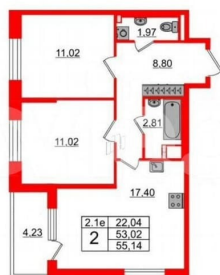

Квартира

Количество комнат

2

Общая площадь

53 м²

Этаж

2/5

Детали объекта

**Менеджер отдела продаж,
Петербургская Недвижимость
89251234567**

для заметок

3е-комнатная, 53.02м²

- Кол-во комнат 2
- Этаж 2 из 5
- Общая площадь 53.02м²
- Жилая площадь 22.04м²
- Срок сдачи IV квартал 2026

© Яндекс Яндекс Карты

всего за 20 минут. Удобная, классическая, функциональная европланировка, большая кухня-гостиная 17.4 м², просторная прихожая 8.8 м². Общая площадь квартиры - 53.02 м², жилая - 22.04 м², высота потолка 2.77 м. Квартира продается с отделкой «Норд Лайн серый». Что особенного в ЖК «Парадный ансамбль»? • Уникальные квартиры. Хай Флет (High Flat) на последних этажах, палисадники у квартир на первом этаже, семейные секции, квартиры с саунами и окном в ванной • Масштабное малоэтажное строительство в престижном Московском районе • Рекреационные зоны: парадный парк в центре квартала, ручей с собственной набережной, центральная площадь, ресторанный комплекс и пешеходный бульвар • Фасады из керамогранита и кирпича с яркими и акцентными входными группами • Две самые большие площадки Setl Kids и Setl Sport • Инновационный Лицей Setl с оригинальной архитектурной концепцией и уникальной образовательной средой Парадный ансамбль, paradnyi ansambl, па

ПИ Петербургская Недвижимость

3е-комнатная, 53.02м²

- 🏠 Кол-во комнат 2
- 🏢 Этаж 2 из 5
- 📏 Общая площадь 53.02м²
- 🏠 Жилая площадь 22.04м²
- 📅 Срок сдачи IV квартал 2026

Петербургская Недвижимость

Корпус 7.11 Секция 3