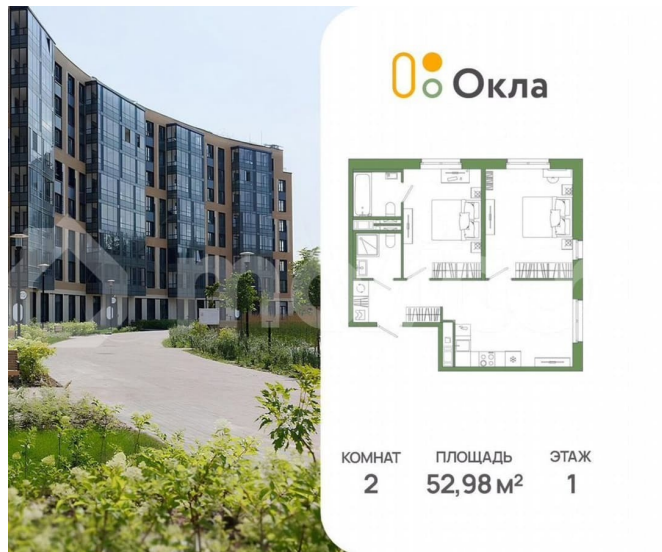

Создано: 03.04.2026 в 02:20

Обновлено: 04.04.2026 в 01:59

Санкт-Петербург, Суздальское ш, стр.

3.2.3

14 156 256 ₹

Санкт-Петербург, Суздальское ш, стр. 3.2.3

Квартира

Количество комнат

2

Общая площадь

53 м²

Этаж

1/7

Детали объекта

Тип сделки

Продам

Раздел

[Квартиры](#)

Ремонт

без отделки

Квартира в новостройке

да

Описание

Продается 2 комнатная квартира № 103 в ЖК ОКЛА

<https://spb.move.ru/objects/9293125771>

Новая Жизнь, Новая Жизнь

89251234567

для заметок

 **Окла**

КОМНАТ **2** ПЛОЩАДЬ **52,98 м²** ЭТАЖ **1**

Move.ru - вся недвижимость России