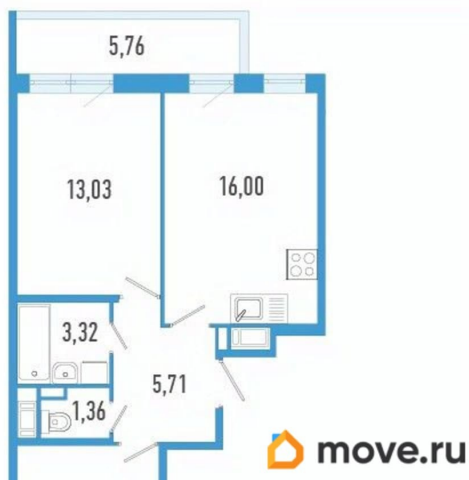

этаже. Новый жилой комплекс «Аэросити 7» от застройщика «Лидер Групп» расположен по адресу: Санкт-Петербург, Пушкинский район, посёлок Шушары, ул. Школьная