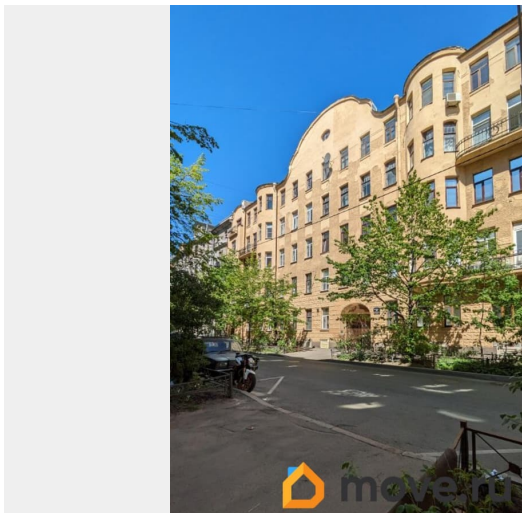

Вид из окна

во двор

Ремонт

без ремонта

парковка

Описание

id:8166. г. Санкт-Петербург, Петроградский р-н, ул. Гатчинская, дом 7. Станции метро Чкаловская, Петроградская, Спортивная. Уважаемые покупатели, в связи с не стабильной работой интернета, пожалуйста, звоните) Тк смс сообщения не сразу приходят. ПРЯМАЯ ПРОДАЖА, БЕЗ ОБРЕМЕНЕНИЙ Продается 2ккв квартира, - комнаты 16,8 м2, 11 м2, - кухня 12,7 м2, - потолки 3 м, - 1 этаж - низкий, - вход со двора, - окна во двор, - двор закрытый, - коммуникации новые, - смешанные перекрытия, - возможна свободная планировка. Квартира полностью требует ремонта и ждёт Ваши дизайнерские решения. Исторический центр города с развитой инфраструктурой: сады, школы, поликлиники, магазины, исторические и культурные достопримечательности. Звоните, все подробности по телефону и договоримся о просмотре.