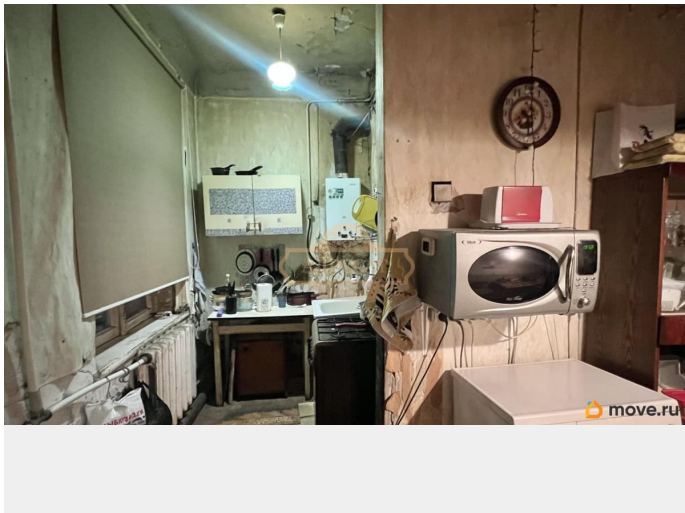

16.8 м.кв.

АДРЕСАТ
АГЕНТСТВО
НЕДВИЖИМОСТИ

САНКТ-ПЕТЕРБУРГ
ул. Гатчинская, дом 7

Общая S - 54.1 м.кв.
Год постройки - 1909г.

До метро - 11-15 минут

Высота потолков - 3 м.
Закрытый двор

move.ru

11 м.кв.

12.7 м.кв.