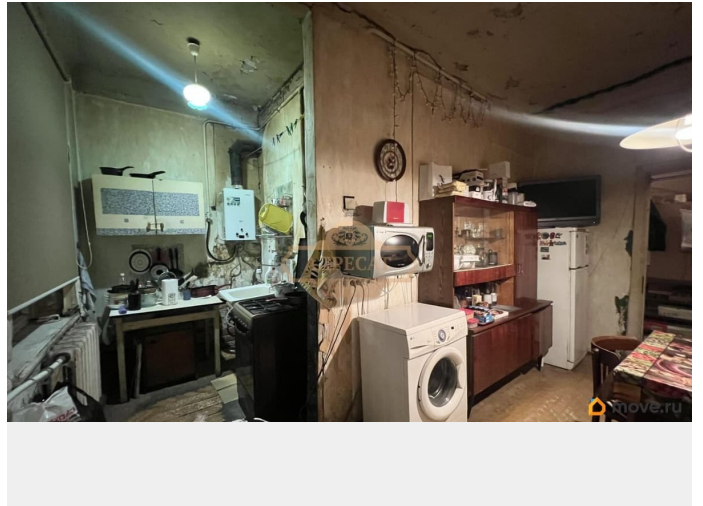

16.8 м.кв.

АДРЕСАТ
АГЕНТСТВО
НЕДВИЖИМОСТИ

САНКТ-ПЕТЕРБУРГ
ул. Гатчинская, дом 7

Общая S - 54.1 м.кв.
Год постройки - 1909г.

До метро - 11-15 минут

Высота потолков - 3 м.
Закрытый двор

move.ru

11 м.кв.

12.7 м.кв.