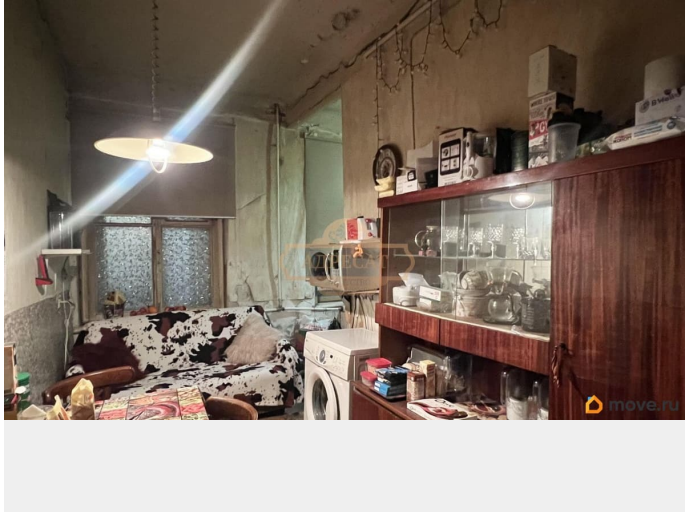

16.8 м.кв.

АДРЕСАТ
АГЕНТСТВО
НЕДВИЖИМОСТИ

САНКТ-ПЕТЕРБУРГ
ул. Гатчинская, дом 7

Общая S - 54.1 м.кв.
Год постройки - 1909г.

До метро - 11-15 минут

Высота потолков - 3 м.
Закрытый двор

move.ru

11 м.кв.

12.7 м.кв.