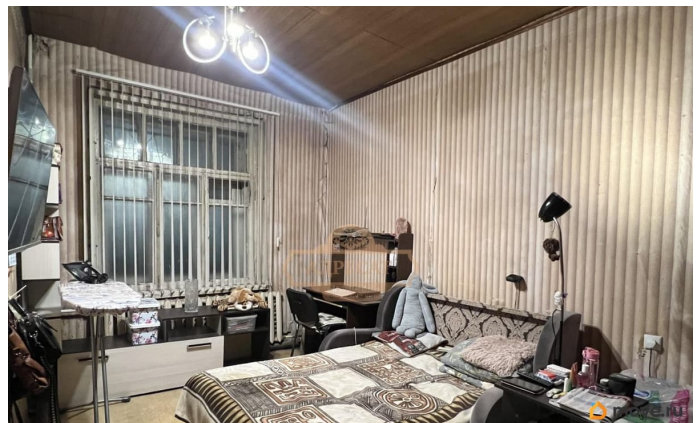

Вид из окна

во двор

Ремонт

без ремонта

парковка

Описание

id:8166. г. Санкт-Петербург, Петроградский р-н, ул. Гатчинская, дом 7. Станции метро Чкаловская, Петроградская, Спортивная. Уважаемые покупатели, в связи с не стабильной работой интернета, пожалуйста, звоните) Тк смс сообщения не сразу приходят. ПРЯМАЯ ПРОДАЖА, БЕЗ ОБРЕМЕНЕНИЙ Продается 2ккв квартира, - комнаты 16,8 м2, 11 м2, - кухня 12,7 м2, - потолки 3 м, - 1 этаж - низкий, - вход со двора, - окна во двор, - двор закрытый, - коммуникации новые, - смешанные перекрытия, - возможна свободная планировка. Квартира полностью требует ремонта и ждёт Ваши дизайнерские решения. Исторический центр города с развитой инфраструктурой: сады, школы, поликлиники, магазины, исторические и культурные достопримечательности. Звоните, все подробности по телефону и договоримся о просмотре.