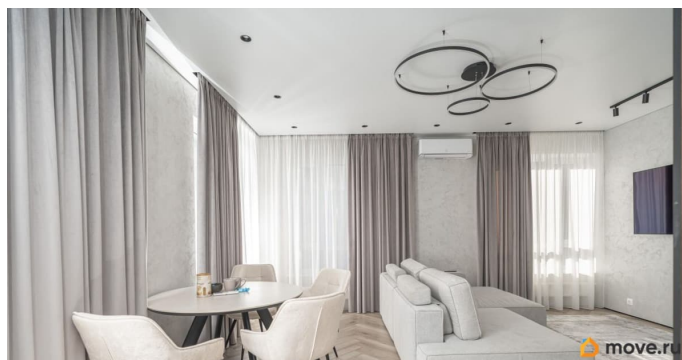

САНКТ-ПЕТЕРБУРГ
МОСКОВСКОЕ
ШОССЕ, 3К5