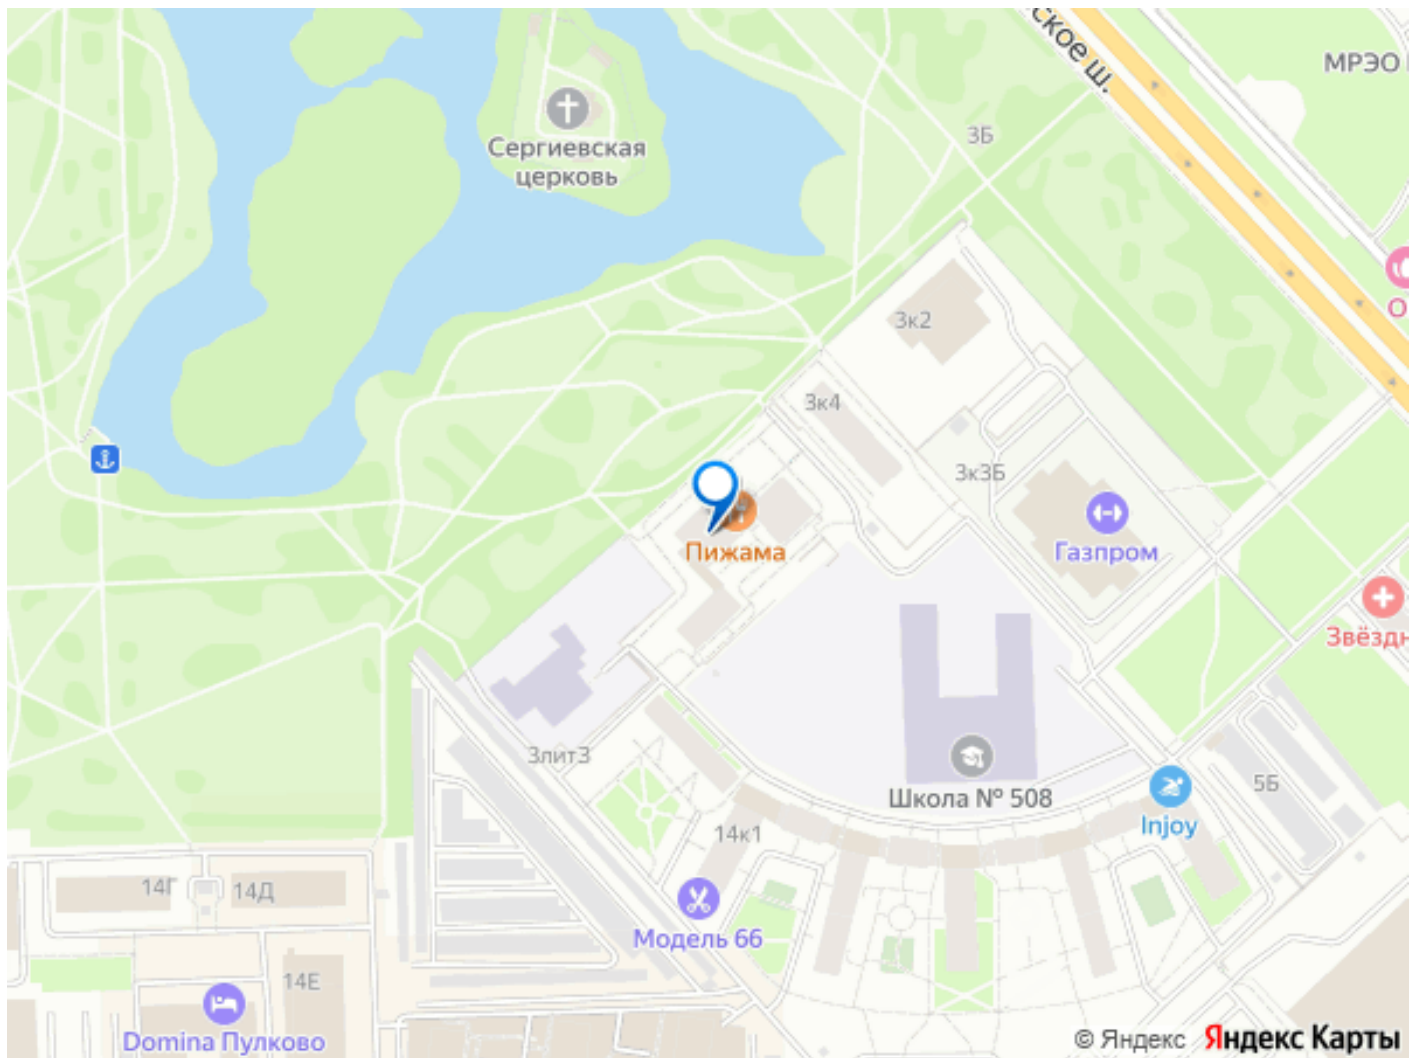

Move.ru - вся недвижимость России