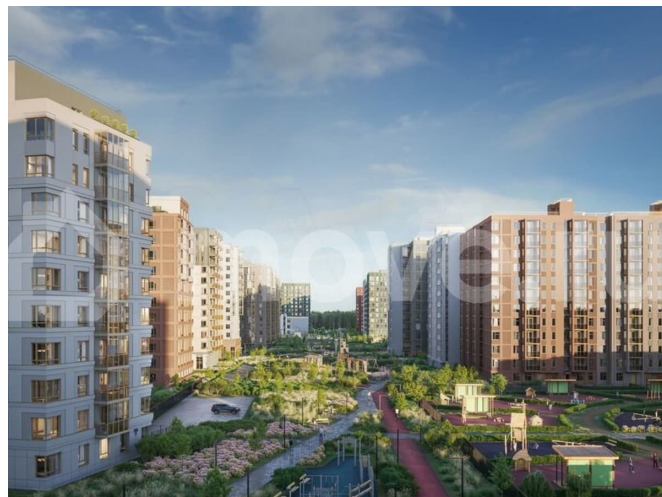

Продаётся 2-комнатная квартира №85 с отделкой, площадью 54,23 кв.м., на 1 этаже. Дом №3.4-2 комфорт-класса, 12 этажей, в окружении леса и малоэтажной застройки. Проект с умным домом. РАСПОЛОЖЕНИЕ И БЛАГОУСТРОЙСТВО ЖК «Тишин» расположен в поселке Новоселье в окружении природы —

для заметок

рядом находятся Гореловский лес и Шунгеровский заказник, что делает его идеальным для любителей чистого воздуха и покоя. Особенность комплекса — это благоустроенные дворы с зонами для отдыха, спорта и игр, а также центральный бульвар протяженностью 1 км с велодорожками, спортивными площадками и зонами для прогулок. На территории комплекса предусмотрены детские сады, школа, коммерческие помещения и паркинги, что создает комфортную среду для жизни. Три уровня умного дома