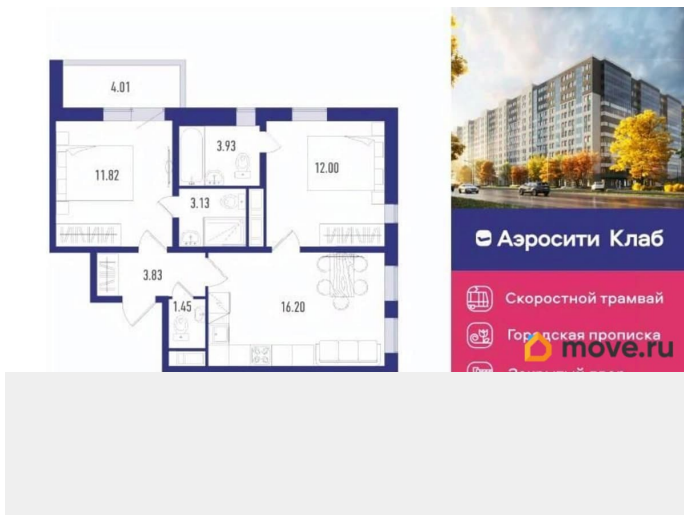

Описание

12-ти этажный дом на 965 квартир, выполненный по сборно-монолитной технологии. В проекте большой закрытый двор с собственным министадионом, игровыми комплексами и наземными бесплатными парковками. Лифты спускаются в подземный паркинг, видеонаблюдение и охрана 24/7. Рядом работают большая средняя и начальная школы, два детских сада. Скидка 1% жителям района.