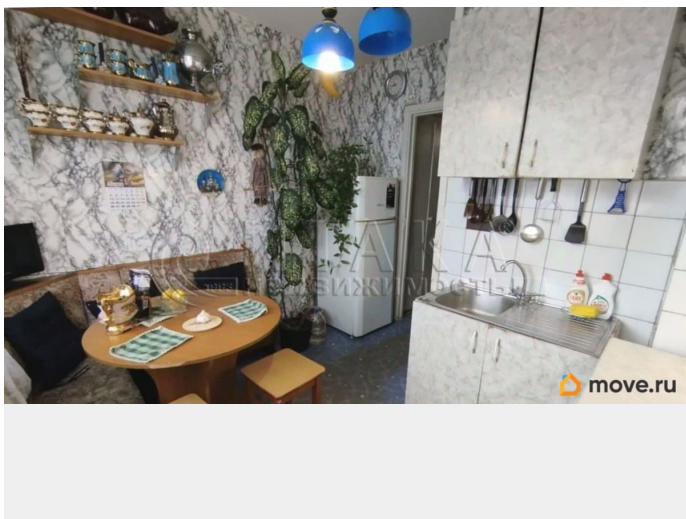

29.5 м²

Площадь кухни

7.5 м²

Общая площадь

54.3 м²

Этаж

10/14

Детали объекта

возможна ипотека, лифт, парковка

Описание

1-89702 Вашему вниманию предлагаем просторную, двухстороннюю квартиру с прекрасной планировкой!!!!!! Окна выходят во двор и на улицу, но шум с дороги не слышен, так как квартира находится на 10 этаже. Удивительная локация: все магазин, поликлиники в шаговой доступности, детский сад и школа во дворе. Транспортная доступность: Скоростной трамвай «Чижик» 7 минут. до ст. метро «Ладожская», автобусы, троллейбусы ходят во все районы города ,остановка общественного транспорт рядом с домом, удобный выезд на КАД. Один взрослый собственник, встречная покупка подобрана, быстрый выход на сделку. Подходит под ипотеку. Звоните ответчу на все вопросы. Итака. Работаем с 1993 года.