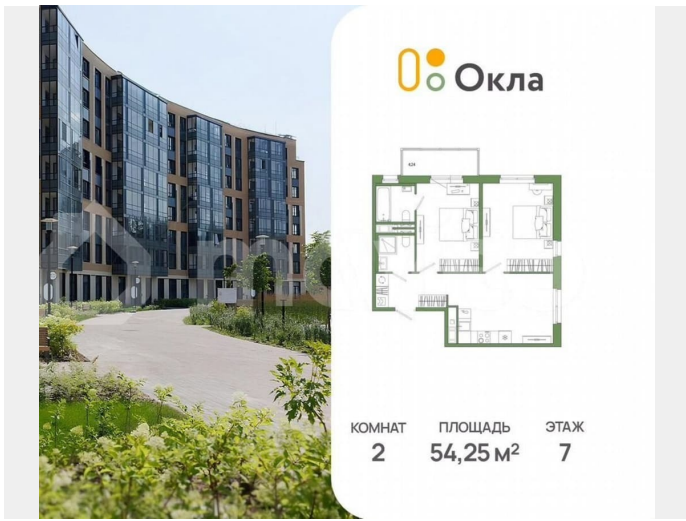

Создано: 05.04.2026 в 01:33

Обновлено: 18.04.2026 в 01:27

Санкт-Петербург, Суздальское ш, стр.

3.2.3

15 976 625 ₺

Санкт-Петербург, Суздальское ш, стр. 3.2.3

Квартира

Количество комнат

2

Общая площадь

54.3 м²

Этаж

7/7

Детали объекта

Тип сделки

Продам

Раздел

[Квартиры](#)

Ремонт

без отделки

Квартира в новостройке

да

Описание

Продается 2 комнатная квартира № 132 в ЖК ОКЛА

<https://spb.move.ru/objects/9293295444>

Новая Жизнь, Новая Жизнь

89251234567

для заметок

 **Окла**

КОМНАТ	ПЛОЩАДЬ	ЭТАЖ
2	54,25 м ²	7

Move.ru - вся недвижимость России