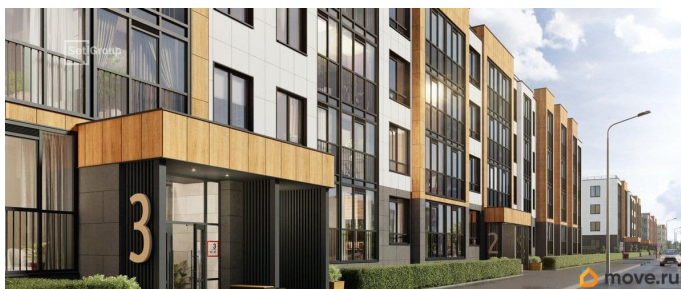

3е-комнатная, 54.45м²

- Кол-во комнат 2
- Этаж 3 из 4
- Общая площадь 54.45м²
- Жилая площадь 24.24м²