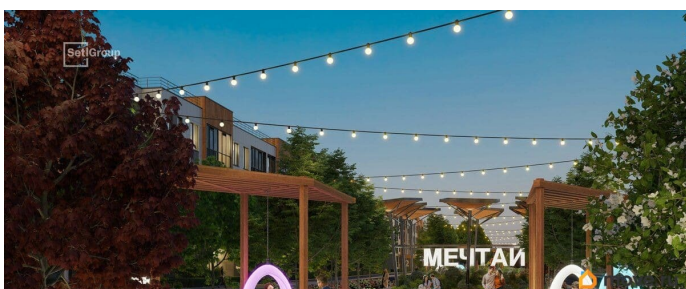

3е-комнатная, 54.45м²

- Кол-во комнат 2
- Этаж 3 из 4
- Общая площадь 54.45м²
- Жилая площадь 24.24м²