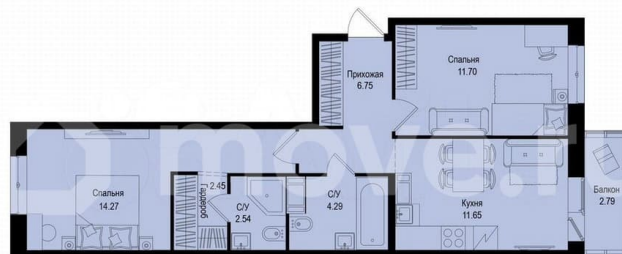

Создано: 17.02.2026 в 05:12

Обновлено: 04.04.2026 в 05:39

Ленинградская область, Всеволожский район, деревня Новосергиевка

9 644 730 ₹

Ленинградская область, Всеволожский район, деревня Новосергиевка

Шоссе

[Мурманское](#)

Квартира

Количество комнат

2

Общая площадь

54.5 м²

Этаж

5/9

Детали объекта

Тип сделки

Продам

Раздел

[Квартиры](#)

Квартира в новостройке

да

Описание

Айди Кудрово II (iD Kudrovo II) — место, где сбываются мечты об идеальном балансе между работой и личной жизнью. Здесь вы получаете возможность наслаждаться спокойствием природы и по-настоящему

<https://spb.move.ru/objects/9290093407>

ЖК «Айди Кудрово II», ЖК «Айди Кудрово II»

89251234567

для заметок