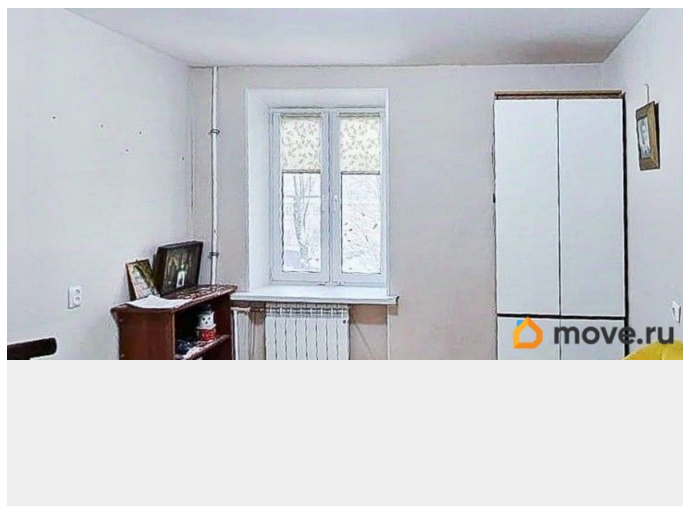

мат.капитал. Оперативные показы в любое время и быстрый выход на сделку. Звоните!