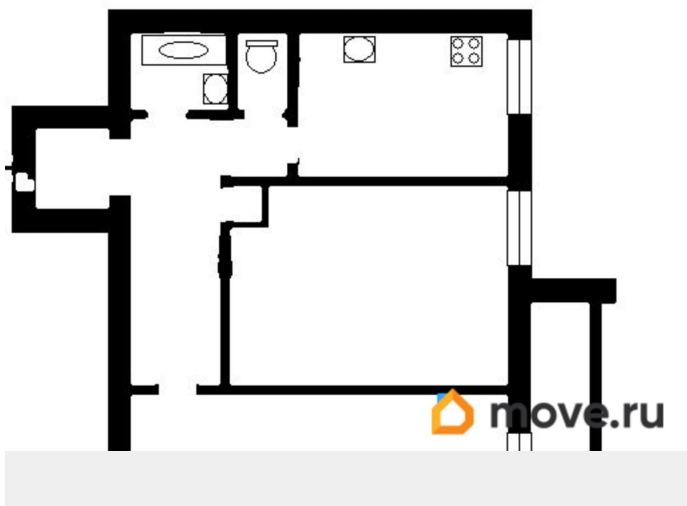

мат.капитал. Оперативные показы в любое время и быстрый выход на сделку. Звоните!